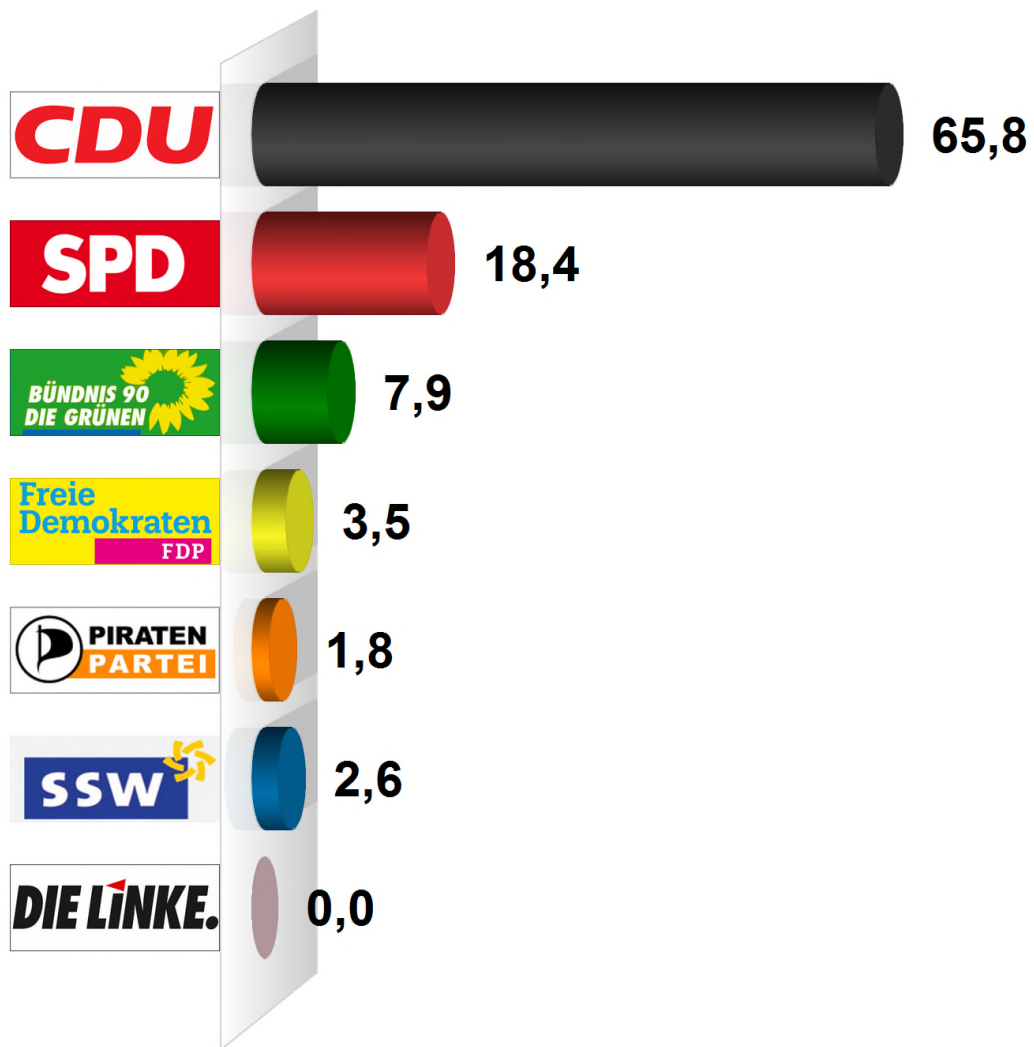

Kreistagswahl 2013

Gemeinde Thaden

Endergebnis

Wahlberechtigte insges.	209
Wähler/ -innen	117
Ungültige Stimmen	3
Gültige Stimmen	114
Wahlbeteiligung	56,0%

	<i>Stimmen</i>	<i>Anteil</i>
Martin Harders (CDU)	75	65,8%
Otto Griefnow (SPD)	21	18,4%
Frank Stephan (GRÜNE)	9	7,9%
Ulrich Bott (FDP)	4	3,5%
Richard Scheibel	2	1,8%
Enrique Ruiz Hampel	3	2,6%
Ingo Henning (DIE LINKE)	0	0,0%