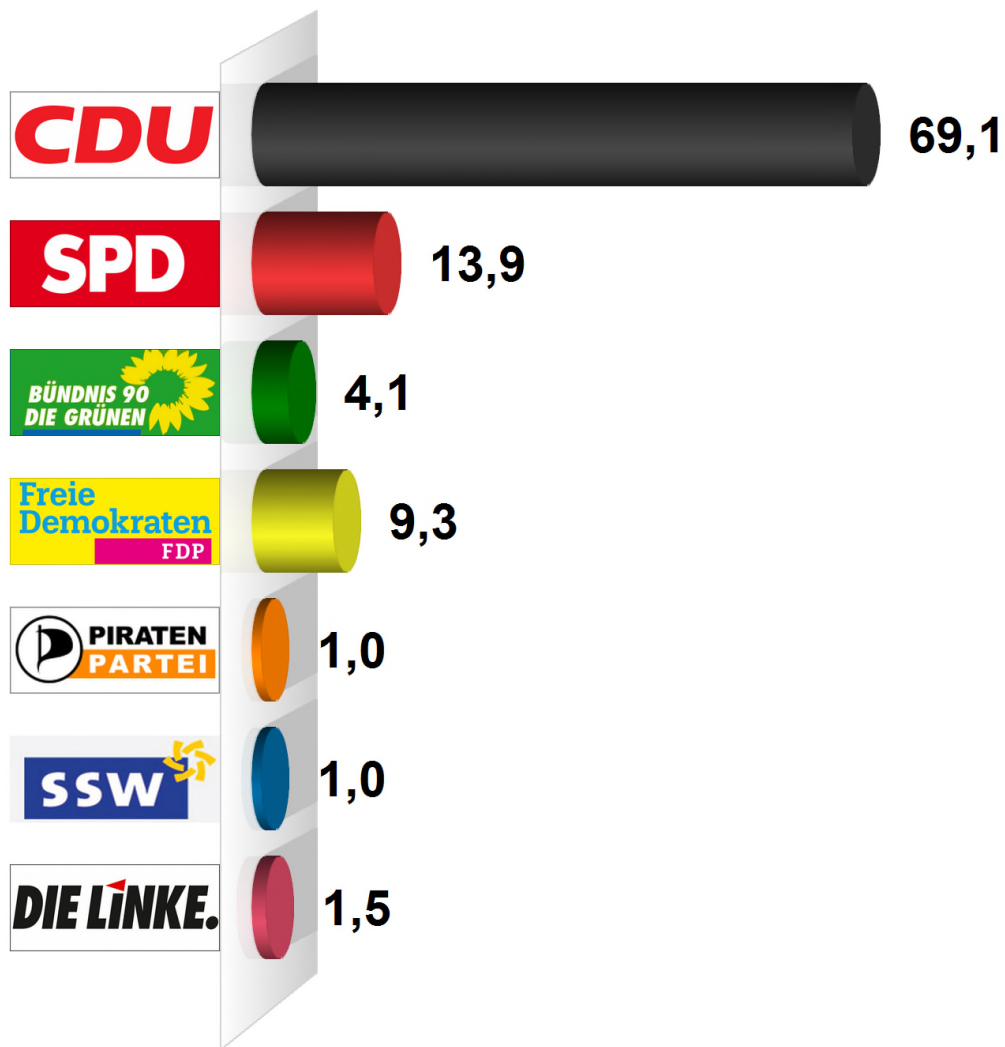

Kreistagswahl 2013

Gemeinde Tappendorf

Endergebnis

Wahlberechtigte insges.	279
Wähler/ -innen	200
Ungültige Stimmen	6
Gültige Stimmen	194
Wahlbeteiligung	71,7%

	<i>Stimmen</i>	<i>Anteil</i>
ReimerTank (CDU) . . .	134	69,1%
Iris Ploog (SPD)	27	13,9%
Norbert Schildbach . . .	8	4,1%
Jan Butenschön (FDP) .	18	9,3%
Jan Rohwer (PIRATEN) .	2	1,0%
Volker Plath (SSW) . . .	2	1,0%
Karsten Pfeiffer	3	1,5%