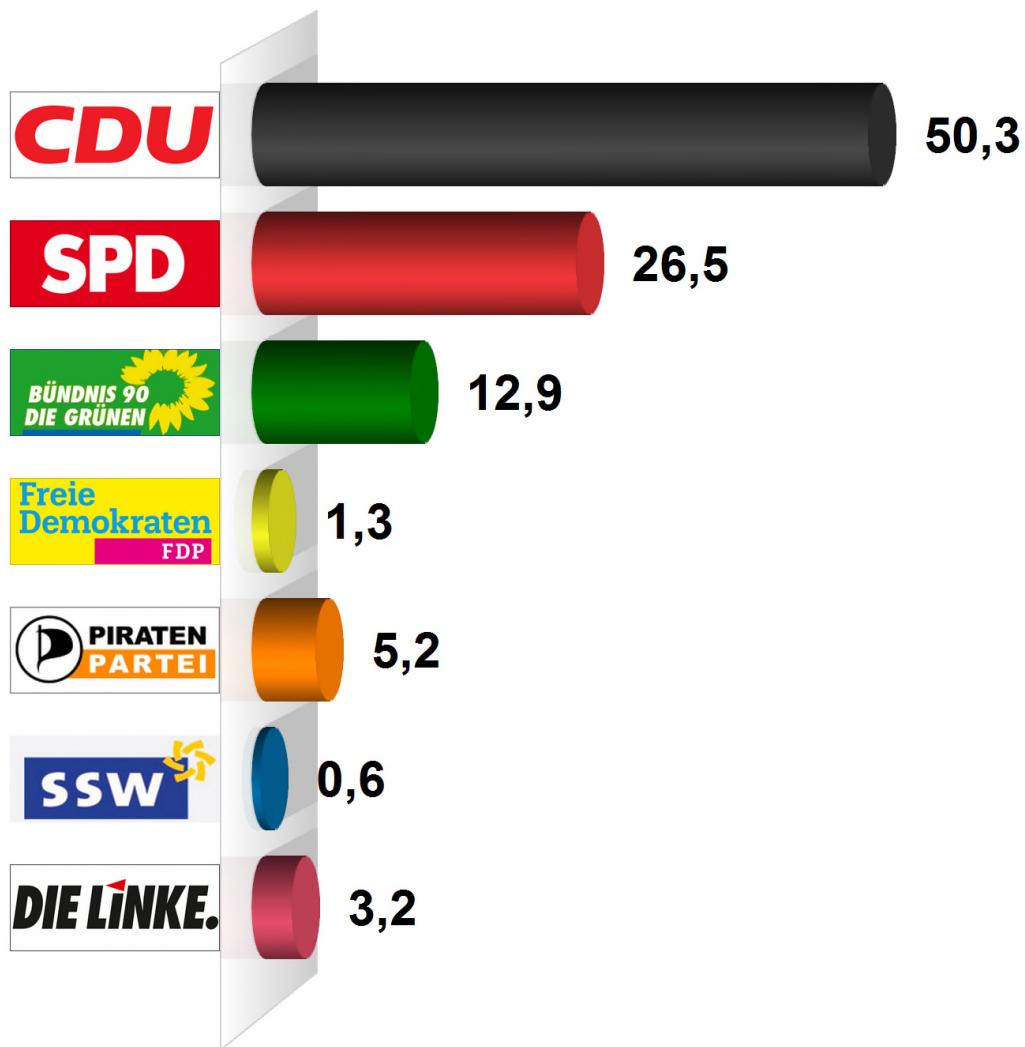

# Kreistagswahl 2013

## Gemeinde Seefeld

### Endergebnis

Wahlberechtigte insges. . . . .	309
Wähler/ -innen . . . . .	158
Ungültige Stimmen . . . . .	3
Gültige Stimmen . . . . .	155
Wahlbeteiligung . . . . .	51,1%

	Stimmen	Anteil
Martin Harders (CDU) . .	78	50,3%
Otto Griefnow (SPD) . .	41	26,5%
Frank Stephan (GRÜNE)	20	12,9%
Ulrich Bott (FDP) . . . . .	2	1,3%
Richard Scheibel . . . . .	8	5,2%
Enrique Ruiz Hampel . .	1	0,6%
Ingo Henning (DIE LINKE)	5	3,2%