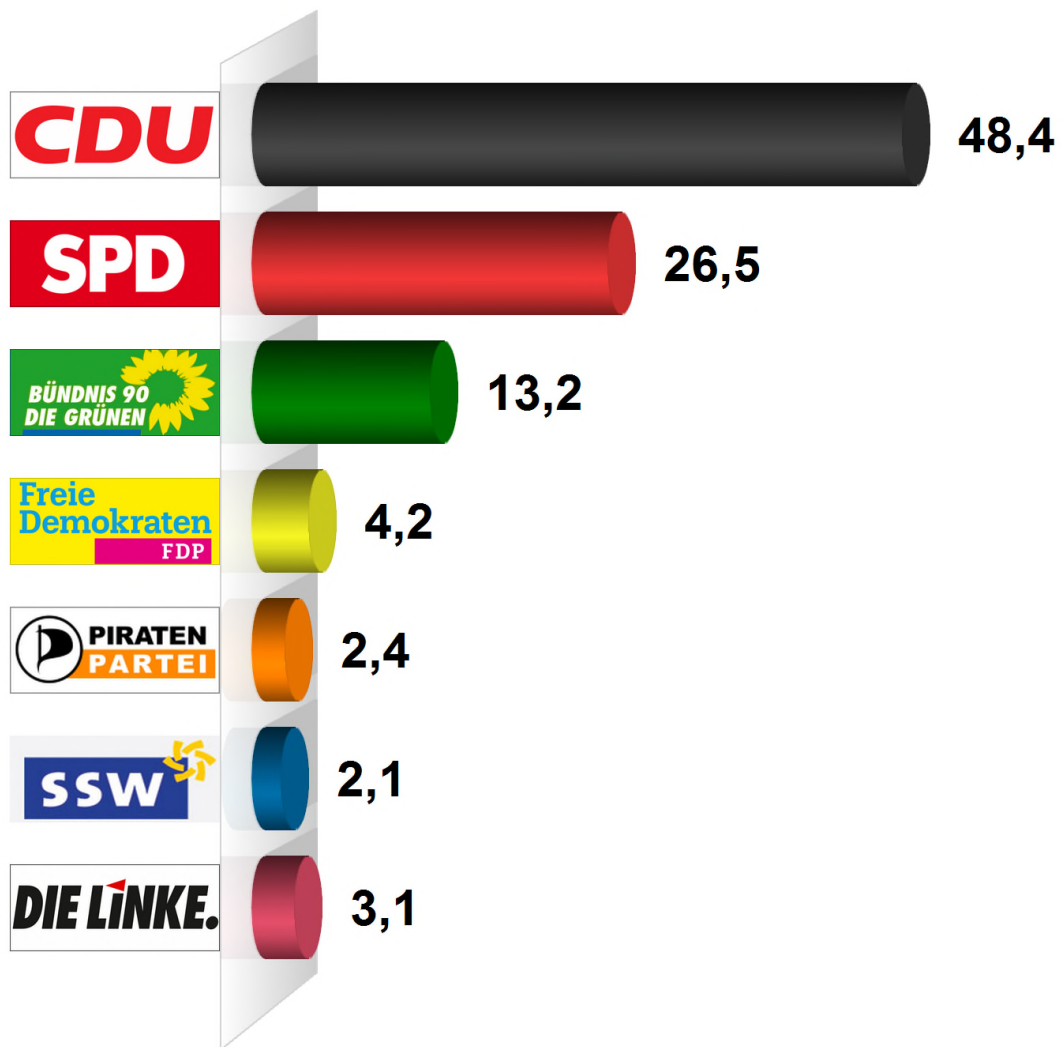

Kreistagswahl 2013

Gemeinde Lütjenwestedt

Endergebnis

Wahlberechtigte insges.	475
Wähler/ -innen	292
Ungültige Stimmen	5
Gültige Stimmen	287
Wahlbeteiligung	61,5%

	Stimmen	Anteil
Martin Harders (CDU)	139	48,4%
Otto Griefnow (SPD)	76	26,5%
Frank Stephan (GRÜNE)	38	13,2%
Ulrich Bott (FDP)	12	4,2%
Richard Scheibel	7	2,4%
Enrique Ruiz Hampel	6	2,1%
Ingo Henning (DIE LINKE)	9	3,1%