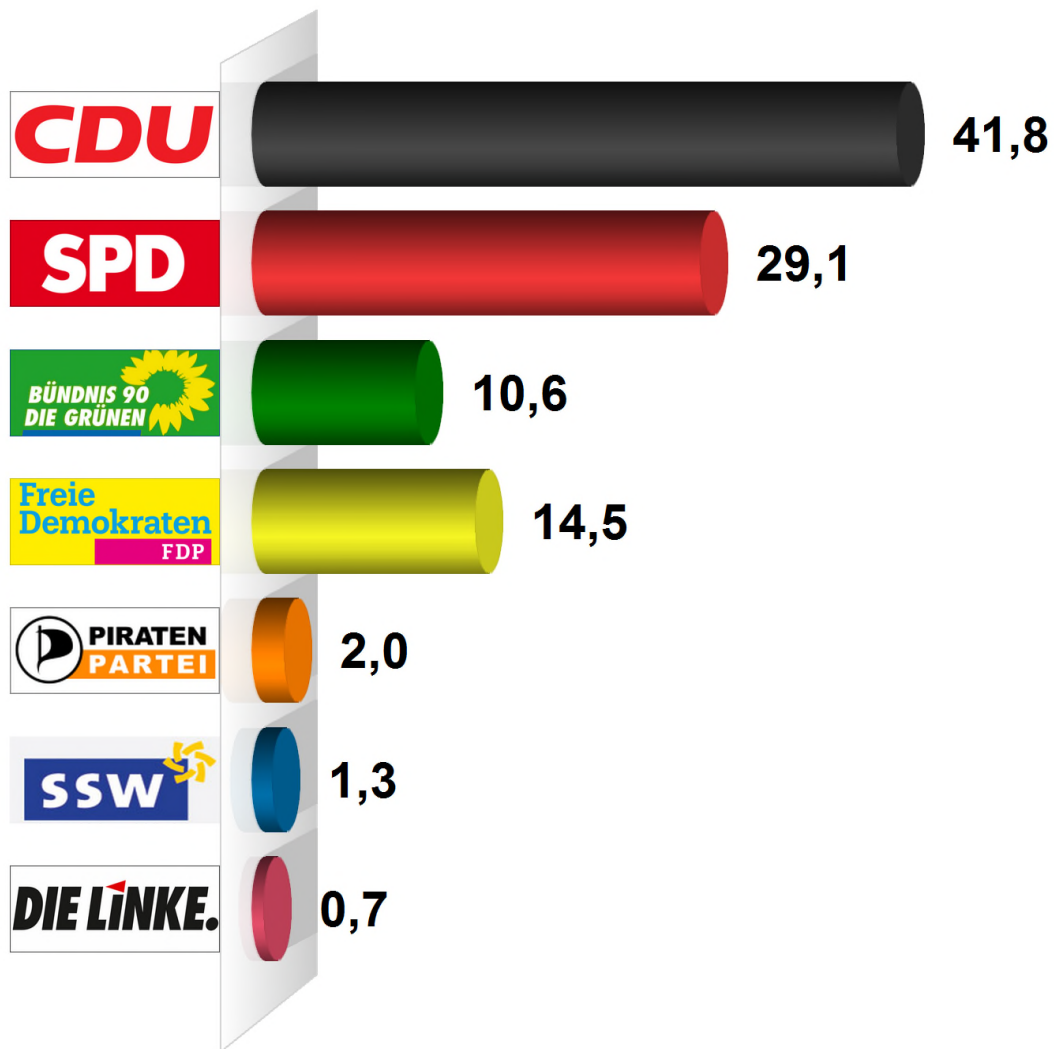

Kreistagswahl 2013

WBZ Hohenwestedt-Ost

Wahlberechtigte insges.	1.395
Wähler/ -innen	704
Ungültige Stimmen	13
Gültige Stimmen	691
Wahlbeteiligung	50,5%

	Stimmen	Anteil
ReimerTank (CDU) . . .	289	41,8%
Iris Ploog (SPD)	201	29,1%
Norbert Schildbach . . .	73	10,6%
Jan Butenschön (FDP)	100	14,5%
Jan Rohwer (PIRATEN) .	14	2,0%
Volker Plath (SSW) . . .	9	1,3%
Karsten Pfeiffer	5	0,7%