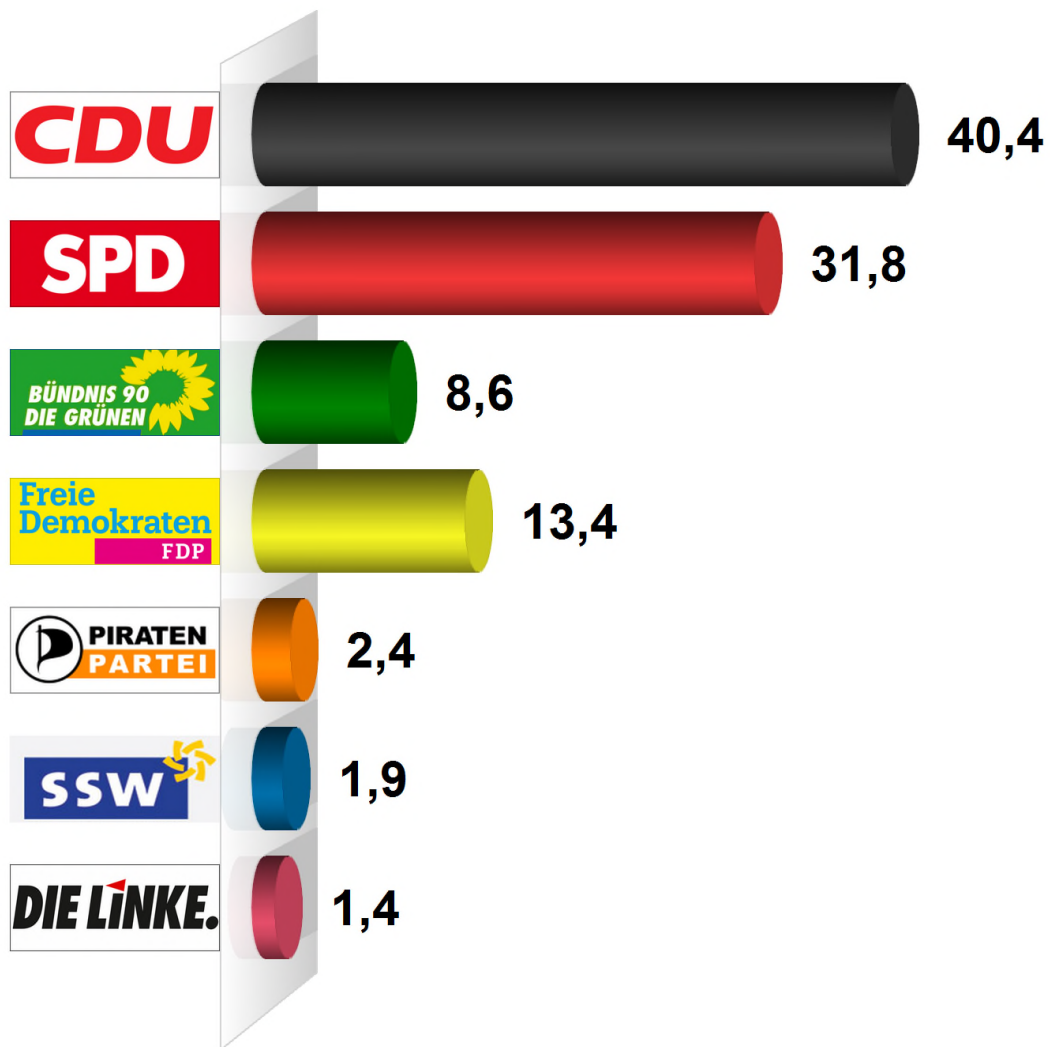

# Kreistagswahl 2013

## Gemeinde Hohenwestedt

### Endergebnis

Wahlberechtigte insges. . . . .	4.291
Wähler/ -innen . . . . .	1.967
Ungültige Stimmen . . . . .	31
Gültige Stimmen . . . . .	1.936
Wahlbeteiligung . . . . .	45,8%

	Stimmen	Anteil
ReimerTank (CDU) . . .	783	40,4%
Iris Ploog (SPD) . . . .	616	31,8%
Norbert Schildbach . .	167	8,6%
Jan Butenschön (FDP)	260	13,4%
Jan Rohwer (PIRATEN) .	46	2,4%
Volker Plath (SSW) . . .	37	1,9%
Karsten Pfeiffer . . . . .	27	1,4%