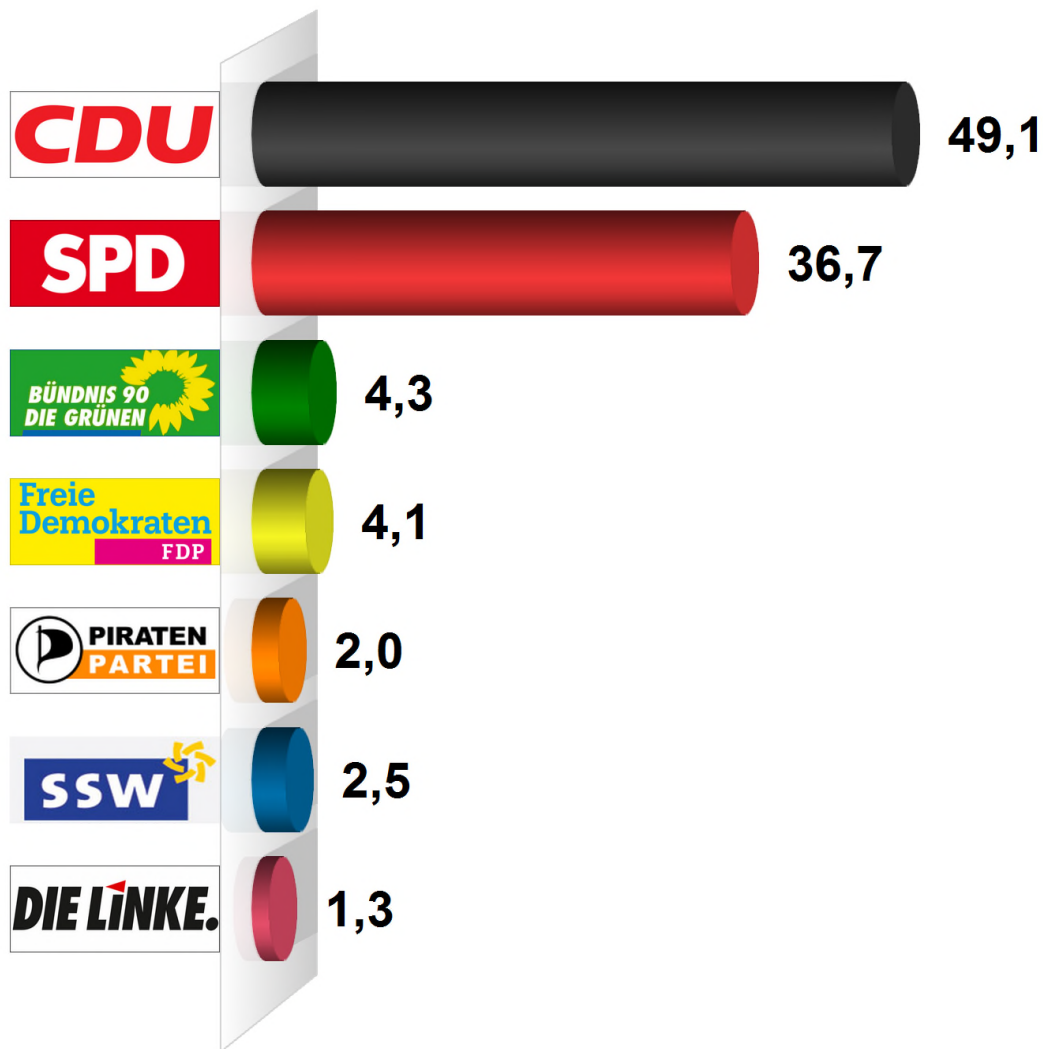

Kreistagswahl 2013

WBZ Hanerau-Hademarschen Süd

Wahlberechtigte insges.	860
Wähler/ -innen	404
Ungültige Stimmen	9
Gültige Stimmen	395
Wahlbeteiligung	47,0%

	<i>Stimmen</i>	<i>Anteil</i>
Martin Harders (CDU)	194	49,1%
Otto Griefnow (SPD)	145	36,7%
Frank Stephan (GRÜNE)	17	4,3%
Ulrich Bott (FDP)	16	4,1%
Richard Scheibel	8	2,0%
Enrique Ruiz Hampel	10	2,5%
Ingo Henning (DIE LINKE)	5	1,3%