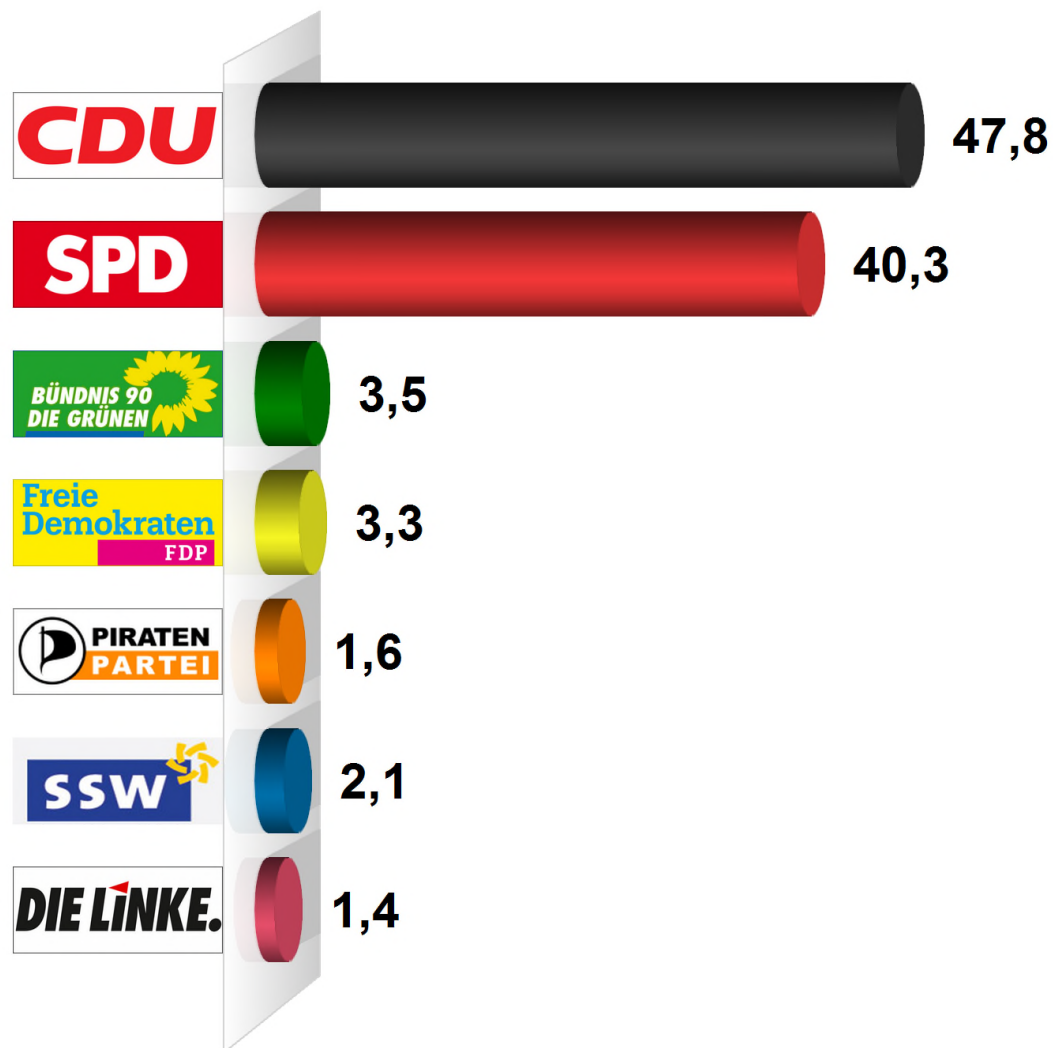

Kreistagswahl 2013

WBZ Hanerau-Hademarschen Nord

Wahlberechtigte insges.	850
Wähler/ -innen	442
Ungültige Stimmen	13
Gültige Stimmen	429
Wahlbeteiligung	52,0%

	<i>Stimmen</i>	<i>Anteil</i>
Martin Harders (CDU)	205	47,8%
Otto Griefnow (SPD)	173	40,3%
Frank Stephan (GRÜNE)	15	3,5%
Ulrich Bott (FDP)	14	3,3%
Richard Scheibel	7	1,6%
Enrique Ruiz Hampel	9	2,1%
Ingo Henning (DIE LINKE)	6	1,4%