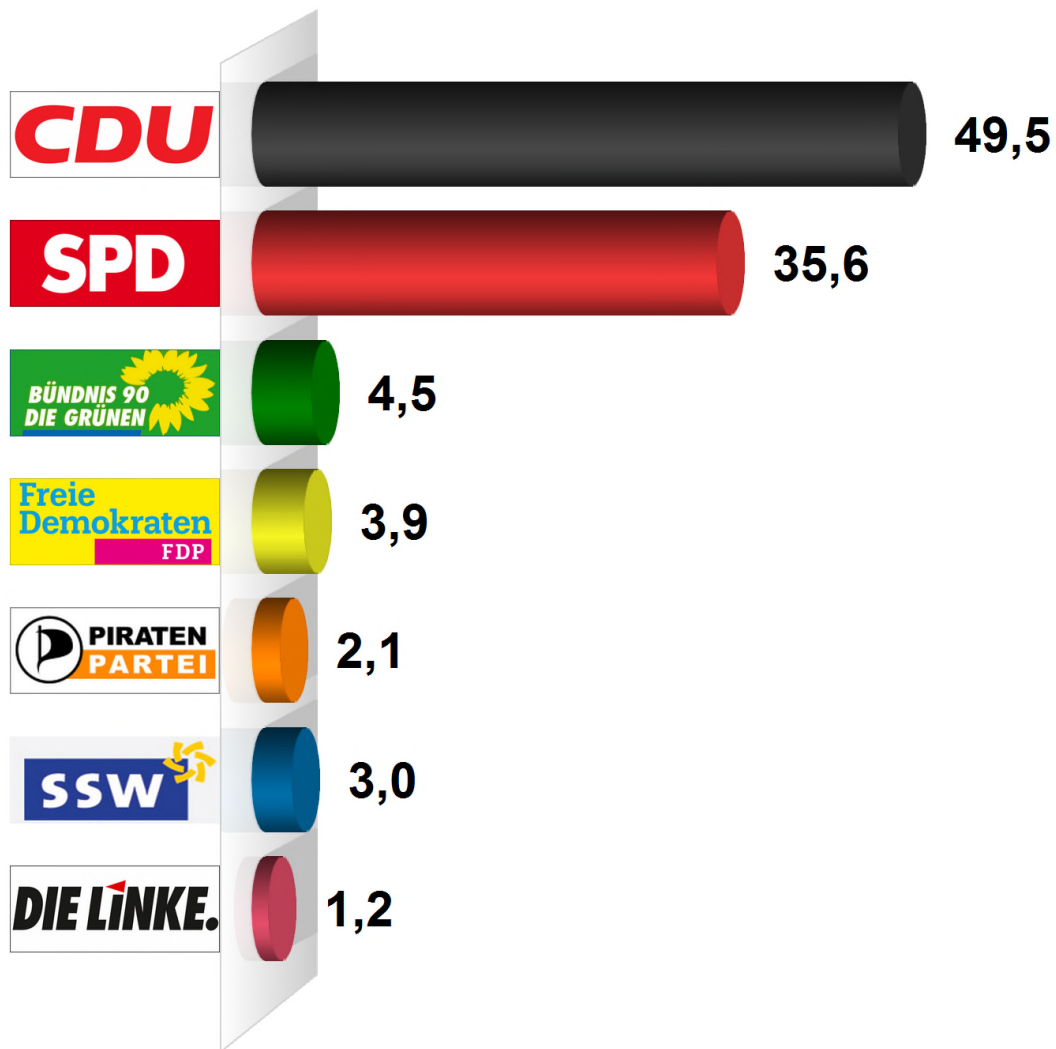

Kreistagswahl 2013

WBZ Hanerau-Hademarschen Ost

| | |
|---------------------------------|-------|
| Wahlberechtigte insges. | 766 |
| Wähler/ -innen | 338 |
| Ungültige Stimmen | 7 |
| Gültige Stimmen | 331 |
| Wahlbeteiligung | 44,1% |

| | Stimmen | Anteil |
|------------------------------------|---------|--------|
| Martin Harders (CDU) | 164 | 49,5% |
| Otto Griefnow (SPD) | 118 | 35,6% |
| Frank Stephan (GRÜNE) | 15 | 4,5% |
| Ulrich Bott (FDP) | 13 | 3,9% |
| Richard Scheibel | 7 | 2,1% |
| Enrique Ruiz Hampel | 10 | 3,0% |
| Ingo Henning (DIE LINKE) | 4 | 1,2% |