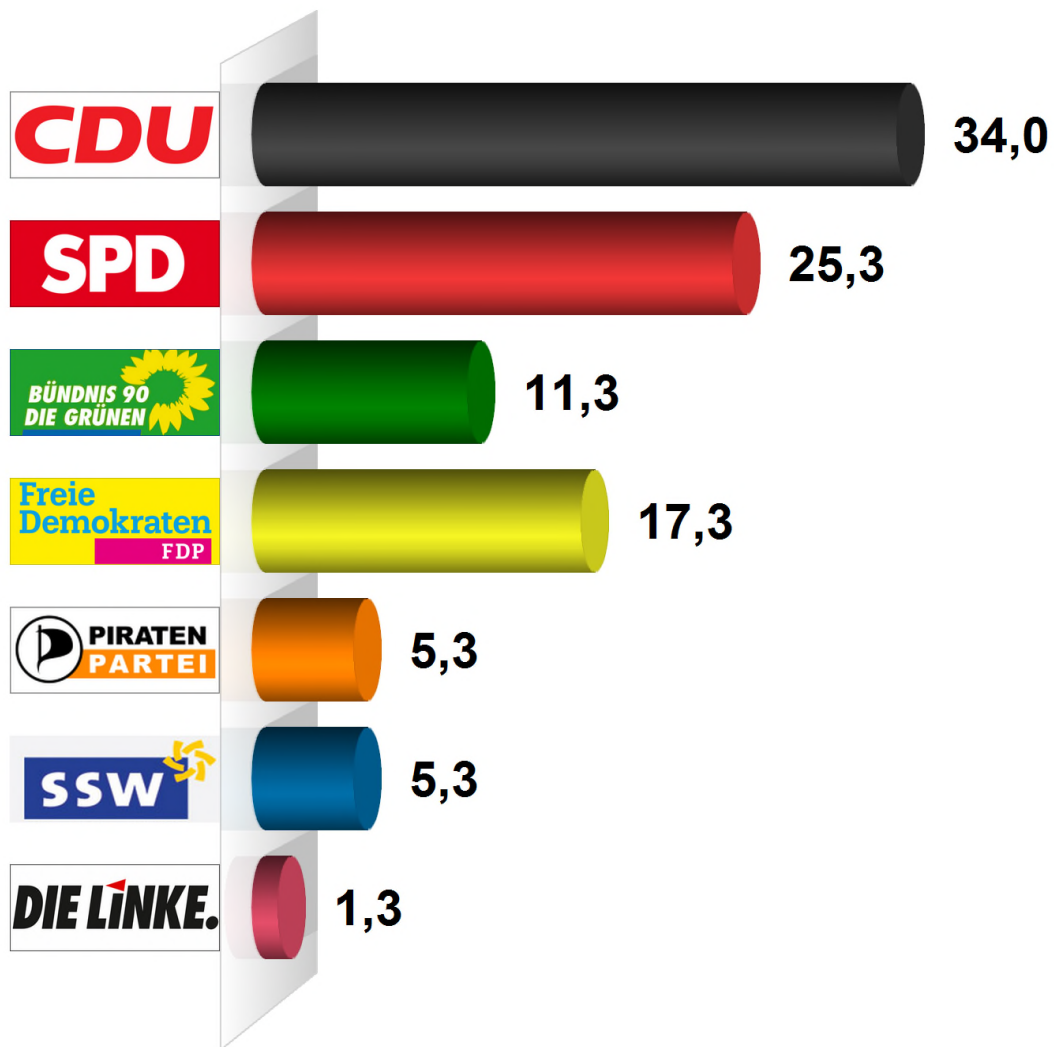

Kreistagswahl 2013

Gemeinde Grauel

Endergebnis

Wahlberechtigte insges.	216
Wähler/ -innen	152
Ungültige Stimmen	2
Gültige Stimmen	150
Wahlbeteiligung	70,4%

	Stimmen	Anteil
ReimerTank (CDU)	51	34,0%
Iris Ploog (SPD)	38	25,3%
Norbert Schildbach	17	11,3%
Jan Butenschön (FDP)	26	17,3%
Jan Rohwer (PIRATEN)	8	5,3%
Volker Plath (SSW)	8	5,3%
Karsten Pfeiffer	2	1,3%