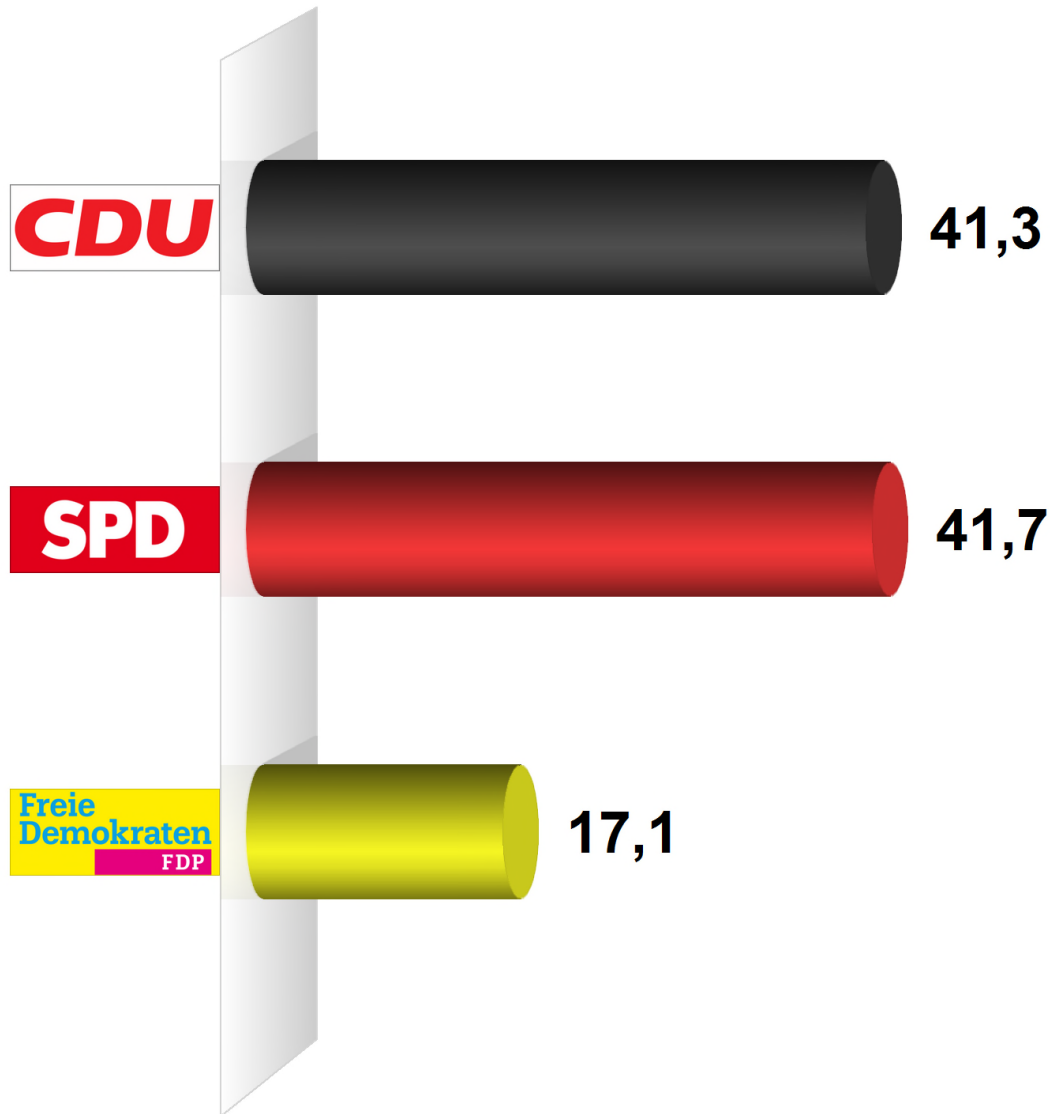

# Gemeindewahl Hohenwestedt 2013

## Hohenwestedt-West

Wahlberechtigte insgesamt . . . . .	1.404
Wähler/-innen . . . . .	680
Ungültige Stimmen . . . . .	15
Gültige Stimmen . . . . .	1.747
Wahlbeteiligung . . . . .	48,4%

	<i>Stimmen</i>	<i>Anteil</i>
CDU . . . . .	721	41,3%
SPD . . . . .	728	41,7%
FDP . . . . .	298	17,1%