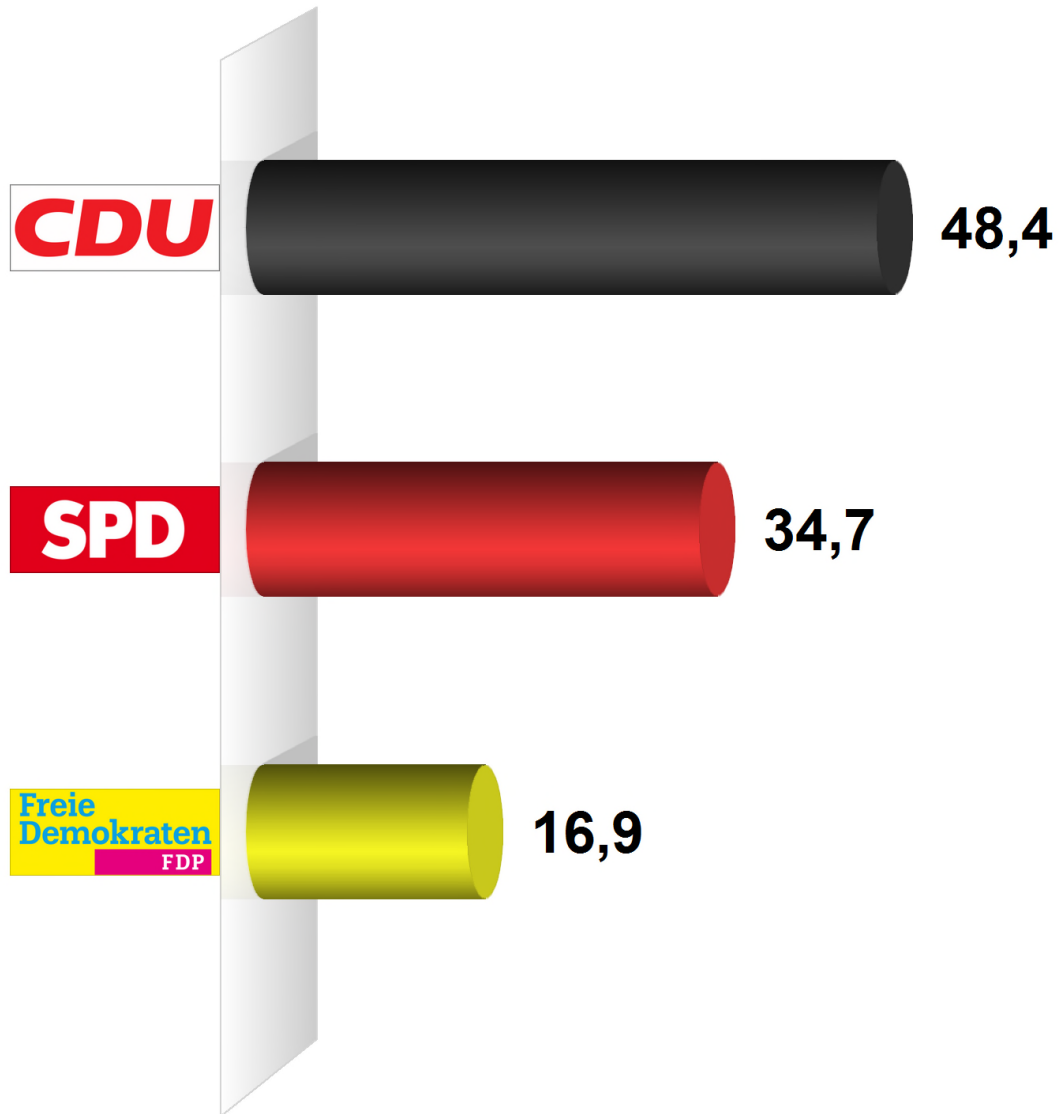

Gemeindewahl Hohenwestedt 2013

Hohenwestedt-Mitte

Wahlberechtigte insgesamt	1.492
Wähler/-innen	591
Ungültige Stimmen	21
Gültige Stimmen	1.484
Wahlbeteiligung	39,6%

	<i>Stimmen</i>	<i>Anteil</i>
CDU	718	48,4%
SPD	515	34,7%
FDP	251	16,9%