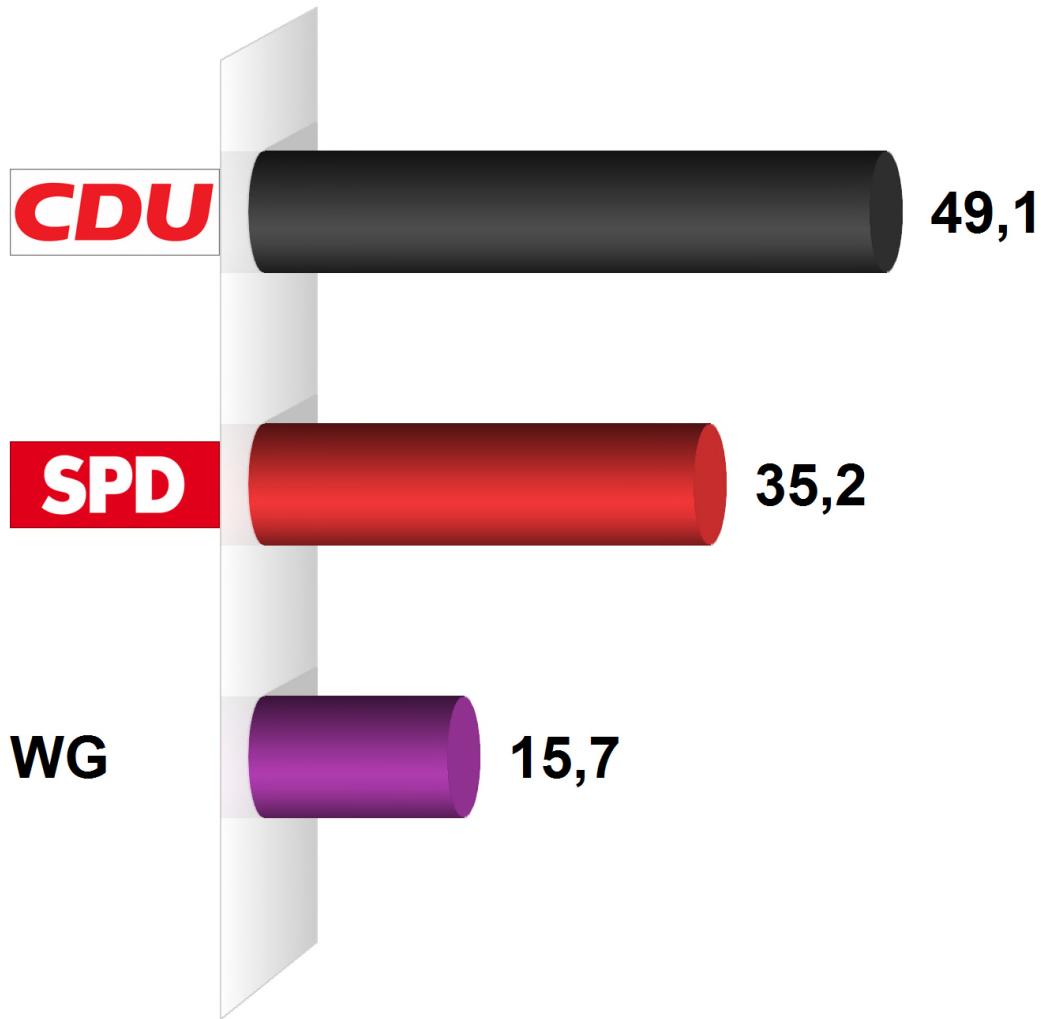

Gemeindewahl Hanerau-Hademarschen 2013

Hanerau-Hademarschen-Süd

| | |
|-------------------------------------|--------------|
| Wahlberechtigte insgesamt | 860 |
| Wähler/-innen | 404 |
| Ungültige Stimmen | 7 |
| Gültige Stimmen | 1.058 |
| Wahlbeteiligung | 47,0% |

| | <i>Stimmen</i> | <i>Anteil</i> |
|---------------|----------------|---------------|
| CDU | 520 | 49,1% |
| SPD | 372 | 35,2% |
| WG | 166 | 15,7% |