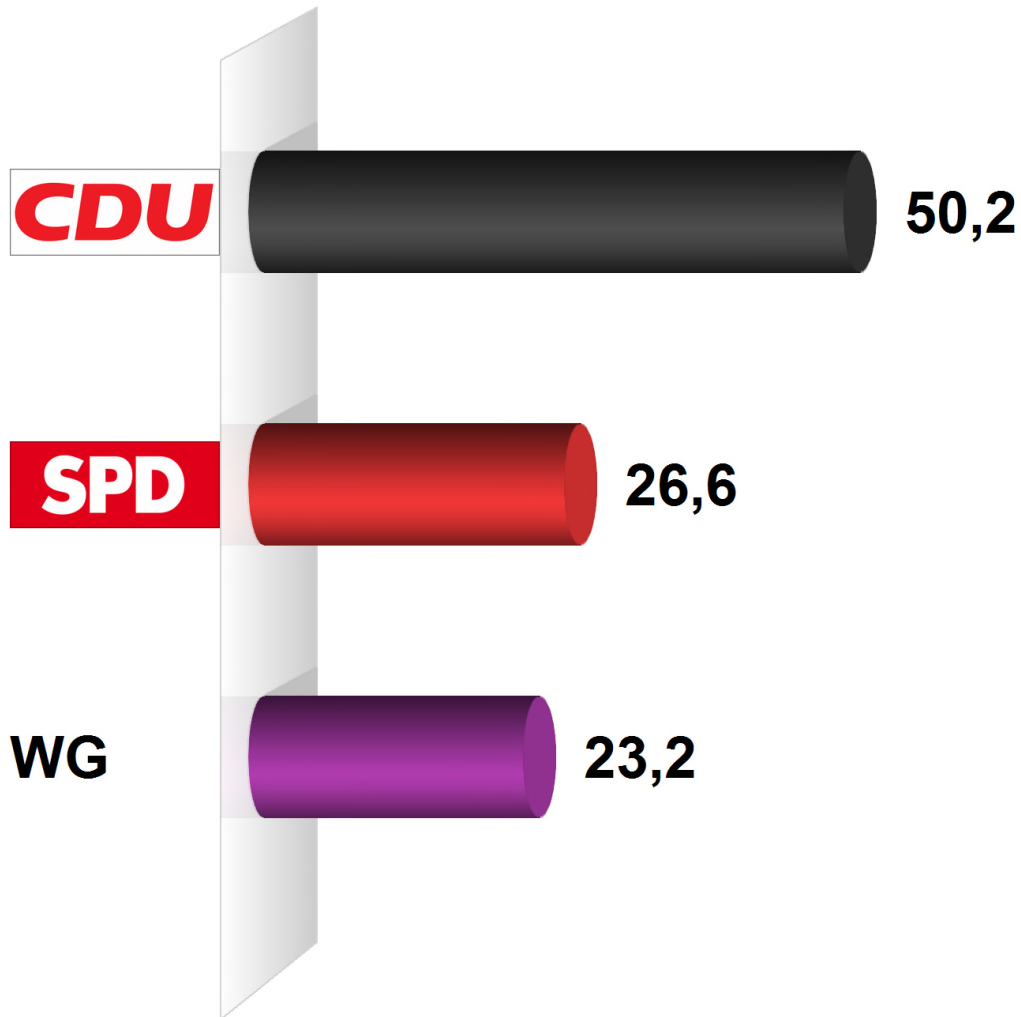

Gemeindewahl Hanerau-Hademarschen 2013

Hanerau-Hademarschen-Ost

Wahlberechtigte insgesamt	766
Wähler/-innen	338
Ungültige Stimmen	7
Gültige Stimmen	872
Wahlbeteiligung	44,1%

	Stimmen	Anteil
CDU	438	50,2%
SPD	232	26,6%
WG	202	23,2%