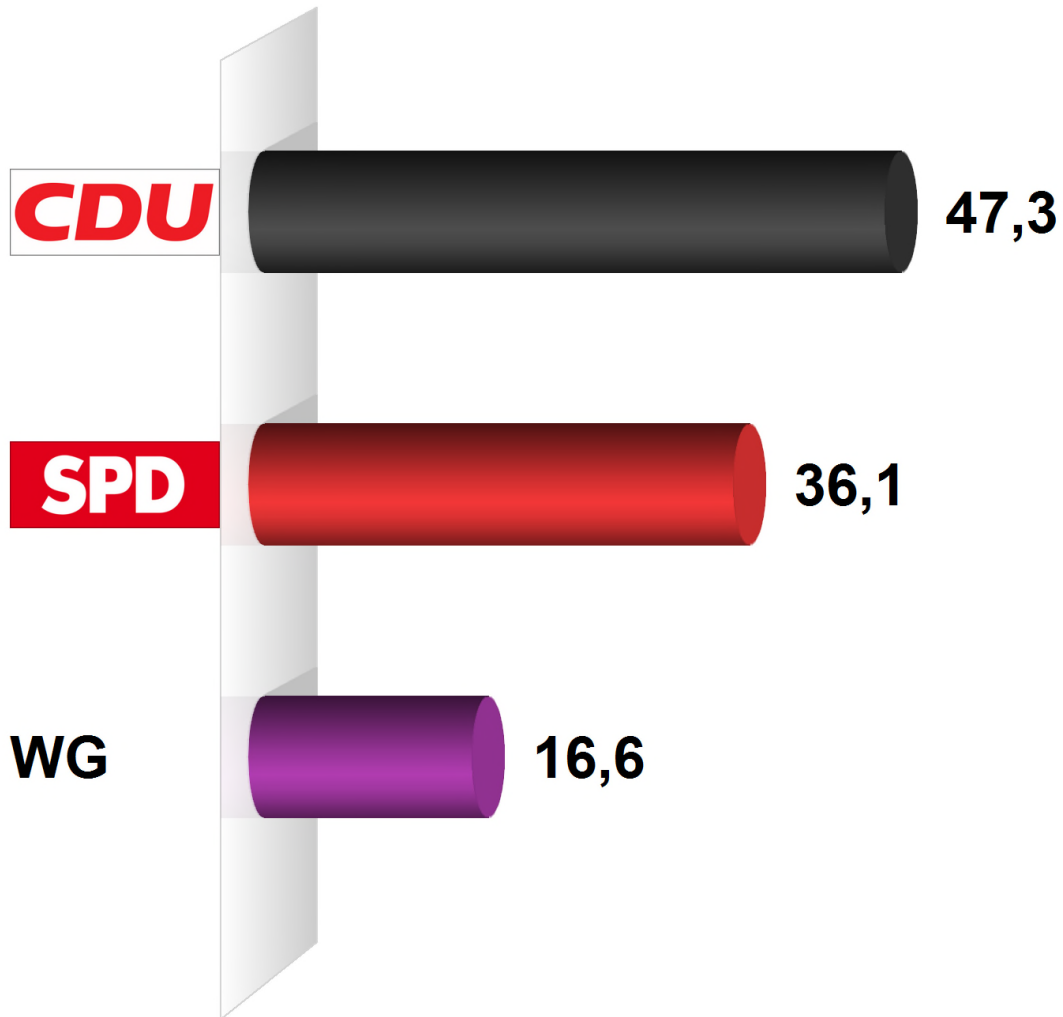

Gemeindewahl Hanerau-Hademarschen 2013

Endergebnis

Wahlberechtigte insgesamt	2.476
Wähler/-innen	1.184
Ungültige Stimmen	24
Gültige Stimmen	3.015
Wahlbeteiligung	47,8%

	Stimmen	Anteil
CDU	1.427	47,3%
SPD	1.087	36,1%
Wählergemeinschaft	501	16,6%