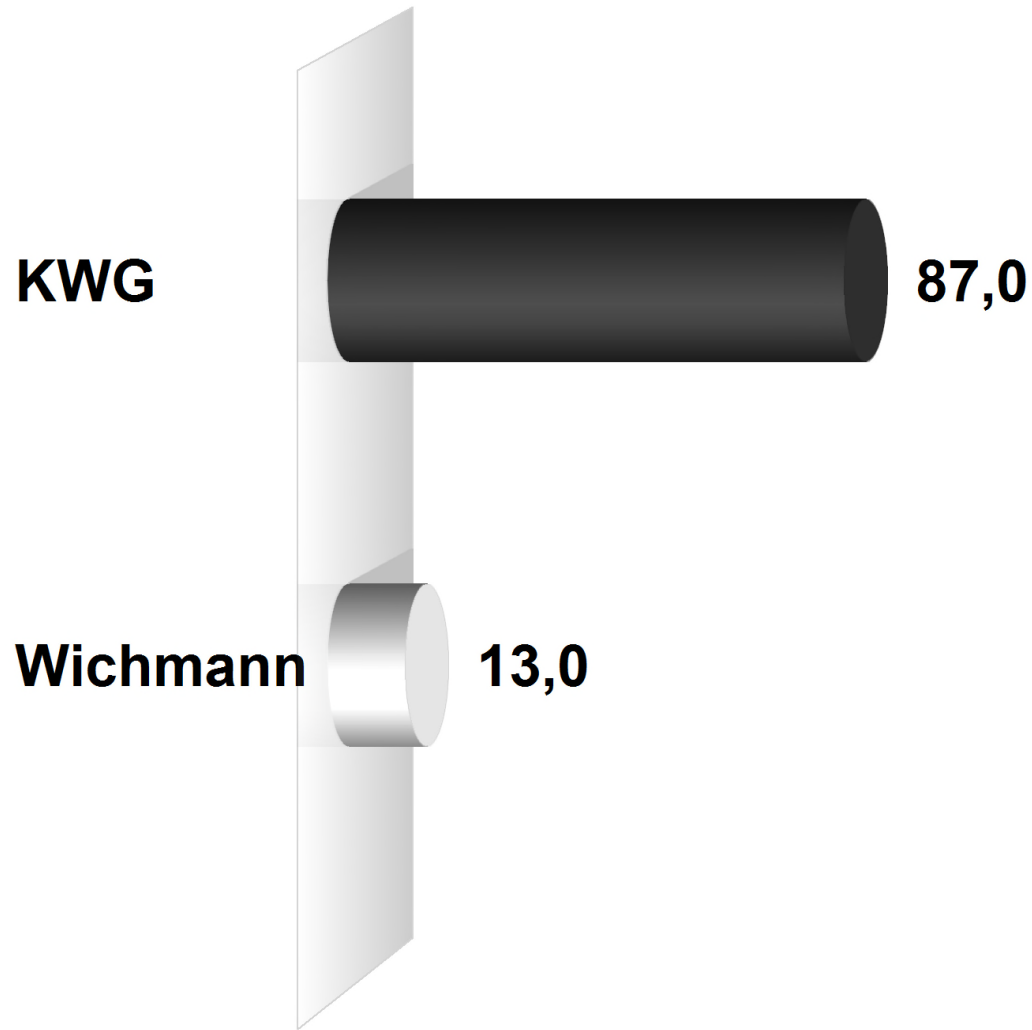

Gemeindewahl Grauel 2013

Endergebnis

Wahlberechtigte insgesamt .	216
Wähler/-innen	151
Ungültige Stimmen	1
Gültige Stimmen	409
Wahlbeteiligung	69,9%

	<i>Stimmen</i>	<i>Anteil</i>
KWG	356	87,0%
Wichmann	53	13,0%