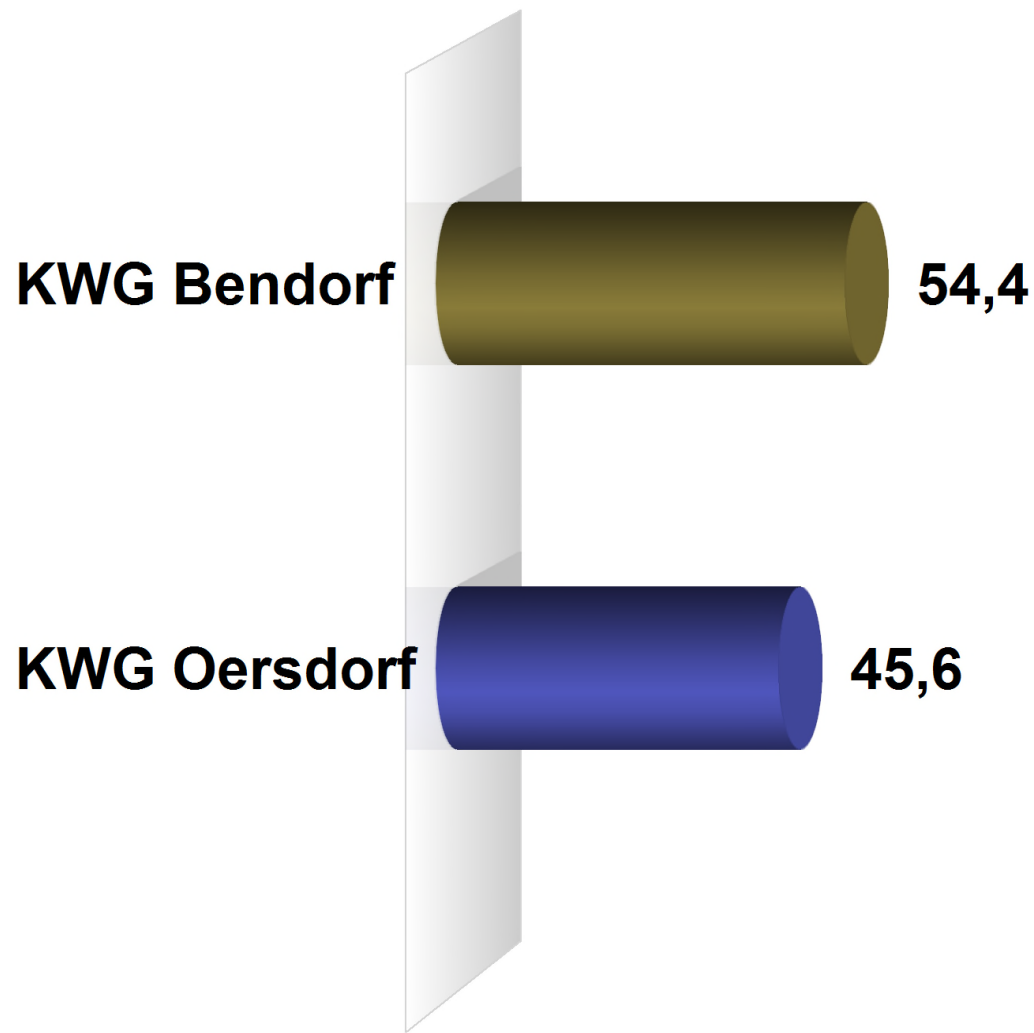

Gemeindewahl Bendorf 2013

Endergebnis

Wahlberechtigte insgesamt	377
Wähler/-innen	201
Ungültige Stimmen	0
Gültige Stimmen	880
Wahlbeteiligung	53,3%

	<i>Stimmen</i>	<i>Anteil</i>
KWG Bendorf	479	54,4%
KWG Oersdorf	401	45,6%