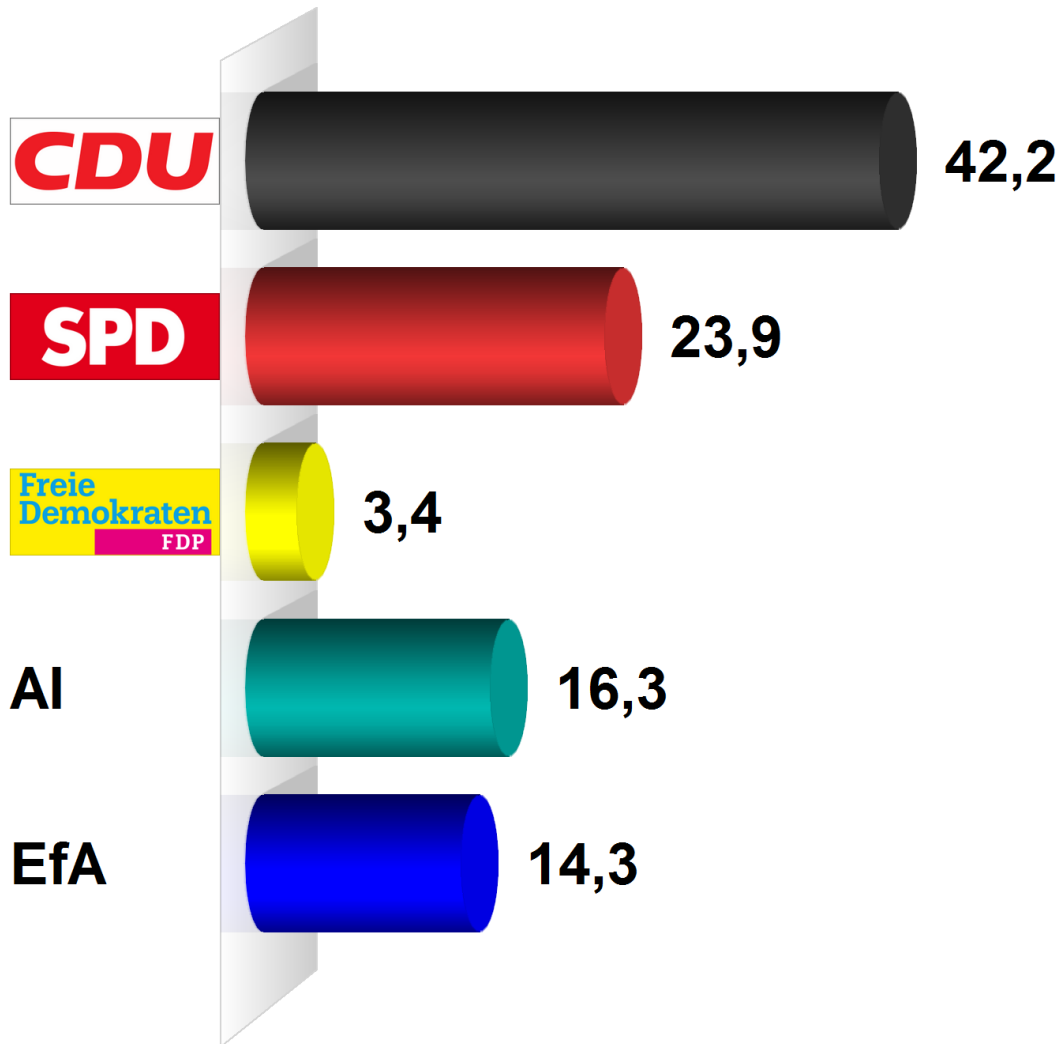

Gemeindewahl Aukrug 2013

Wahlkreis 02/3 - Aukrug-Süd

Endergebnis

Wahlberechtigte insgesamt	925
Wähler/-innen	521
Ungültige Stimmen	42
Gültige Stimmen	1.427
Wahlbeteiligung	56,3%

	<i>Stimmen</i>	<i>Anteil</i>
CDU	602	42,2%
SPD	341	23,9%
FDP	48	3,4%
AI	232	16,3%
EfA	204	14,3%