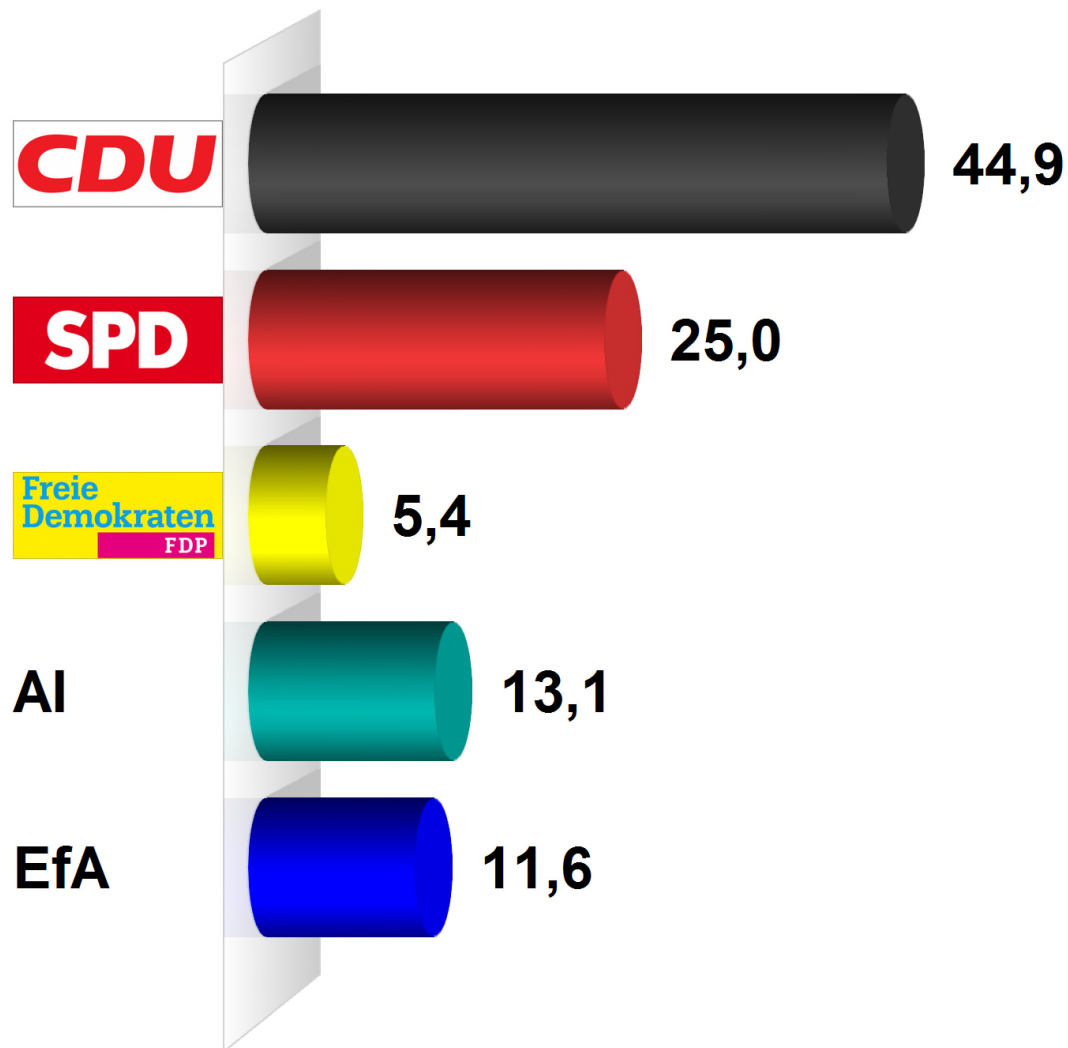

# Gemeindewahl Aukrug 2013

## Wahlbezirk Aukrug-Innien Süd

Wahlberechtigte insgesamt . . . . .	302
Wähler/-innen . . . . .	132
Ungültige Stimmen . . . . .	2
Gültige Stimmen . . . . .	352
Wahlbeteiligung . . . . .	<b>43,7%</b>

	<i>Stimmen</i>	<i>Anteil</i>
CDU . . . . .	158	<b>44,9%</b>
SPD . . . . .	88	<b>25,0%</b>
FDP . . . . .	19	<b>5,4%</b>
AI . . . . .	46	<b>13,1%</b>
EfA . . . . .	41	<b>11,6%</b>