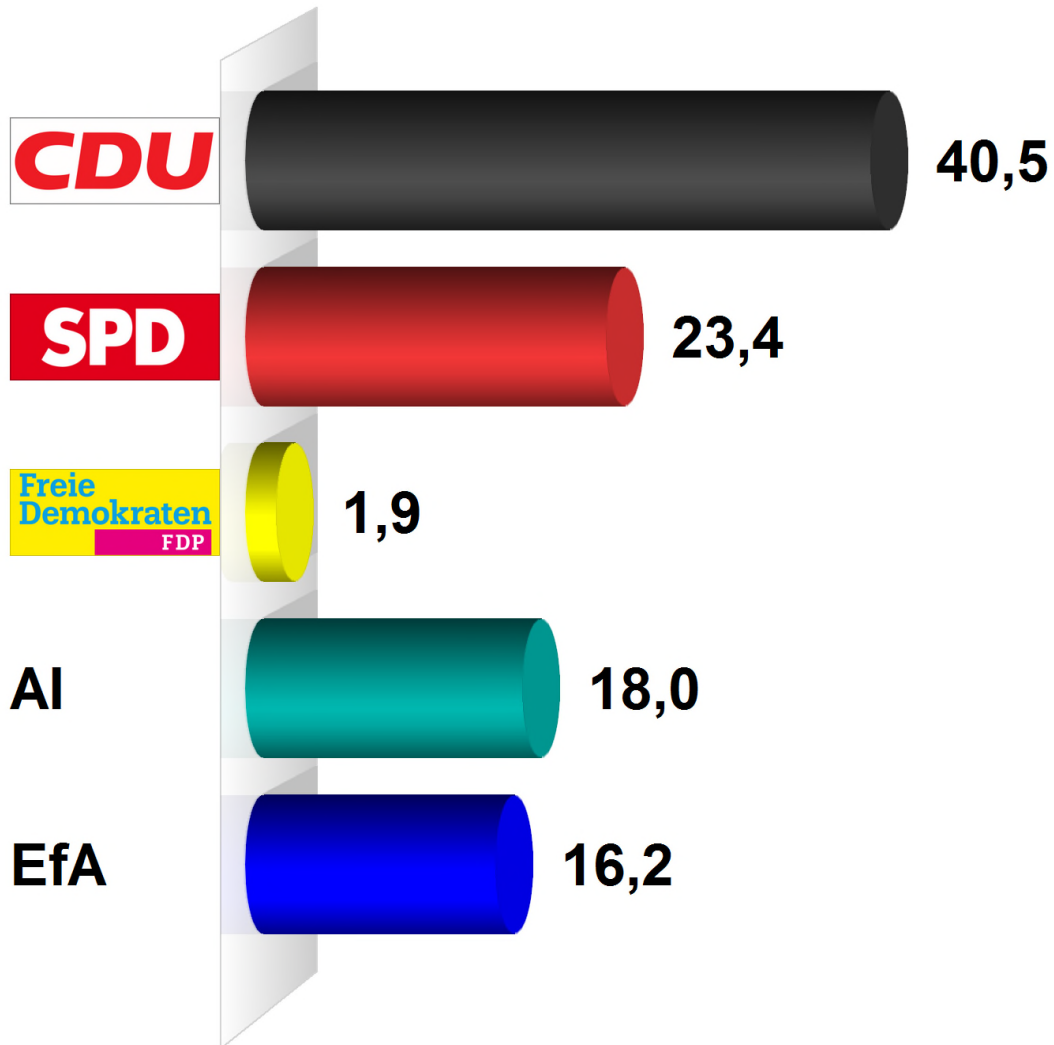

Gemeindewahl Aukrug 2013

Wahlbezirk Aukrug-Bargfeld

Wahlberechtigte insgesamt	286
Wähler/-innen	190
Ungültige Stimmen	0
Gültige Stimmen	518
Wahlbeteiligung	66,4%

	Stimmen	Anteil
CDU	210	40,5%
SPD	121	23,4%
FDP	10	1,9%
AI	93	18,0%
EfA	84	16,2%