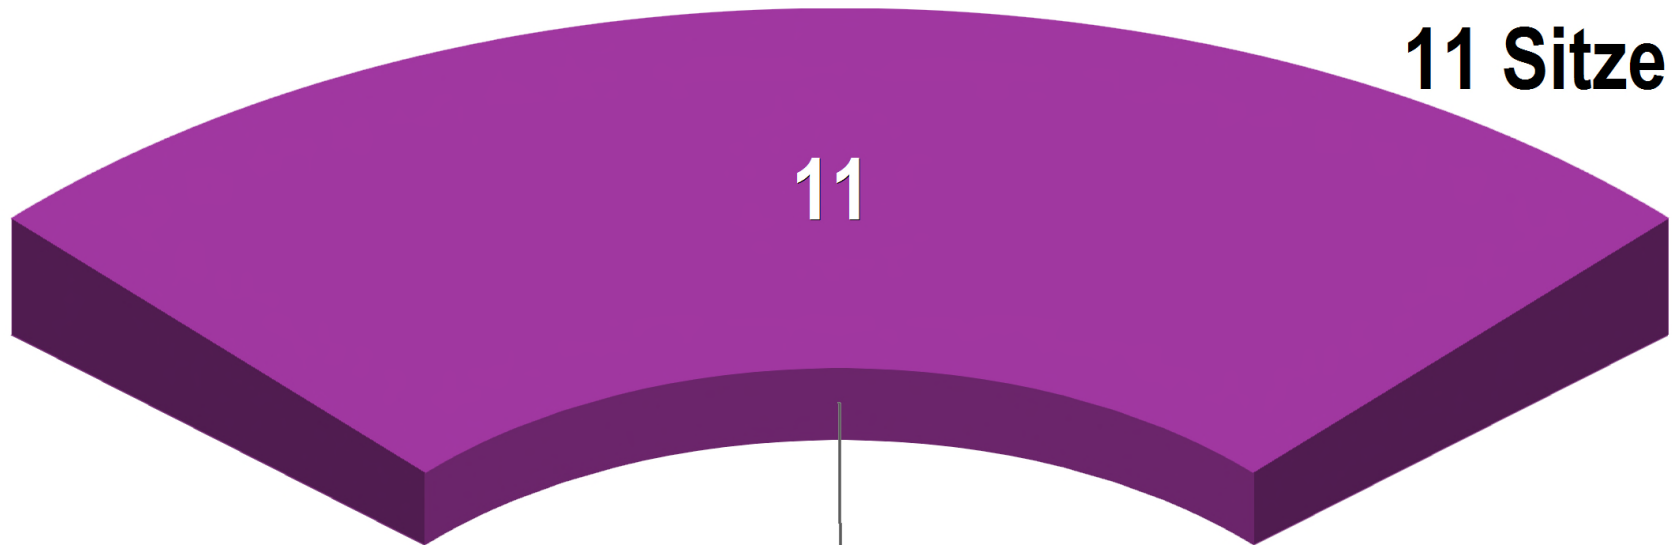

# Gemeindewahl Todenbüttel 2013

## Sitzverteilung

**AWG**

**11 Sitze**