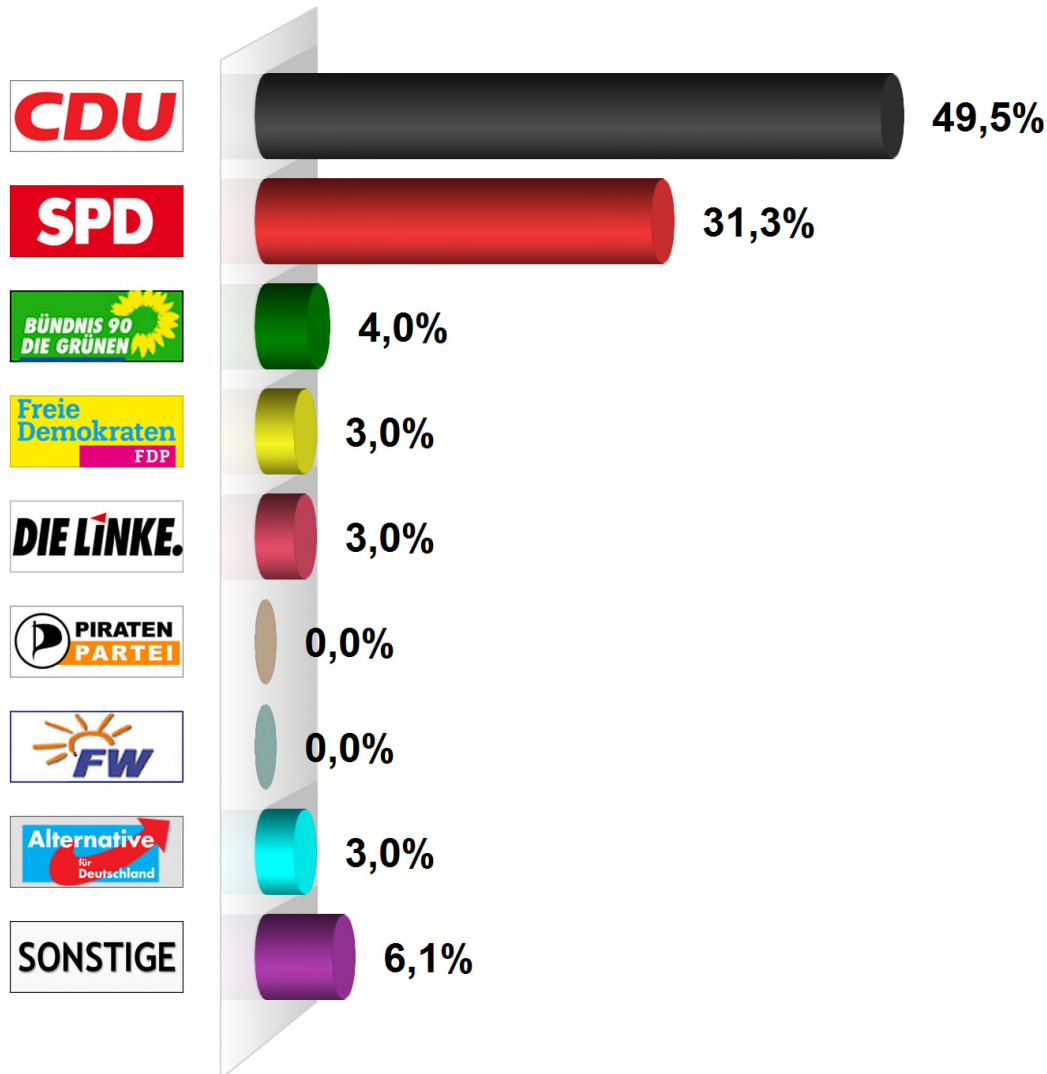

Europawahl 2014 Gemeinde Jahrsdorf Endergebnis

Wahlberechtigte insgesamt	184
Wähler/innen	102
Ungültige Stimmen	3
Gültige Stimmen	99
Wahlbeteiligung	55,4%

	Stimmen	Anteil
CDU	49	49,5%
SPD	31	31,3%
BÜNDNIS 90/DIE GRÜNEN	4	4,0%
FDP	3	3,0%
DIE LINKE	3	3,0%
Piratenpartei Deutschlands	0	0,0%
FREIE WÄHLER	0	0,0%
Alternative für Deutschland	3	3,0%
Sonstige	6	6,1%