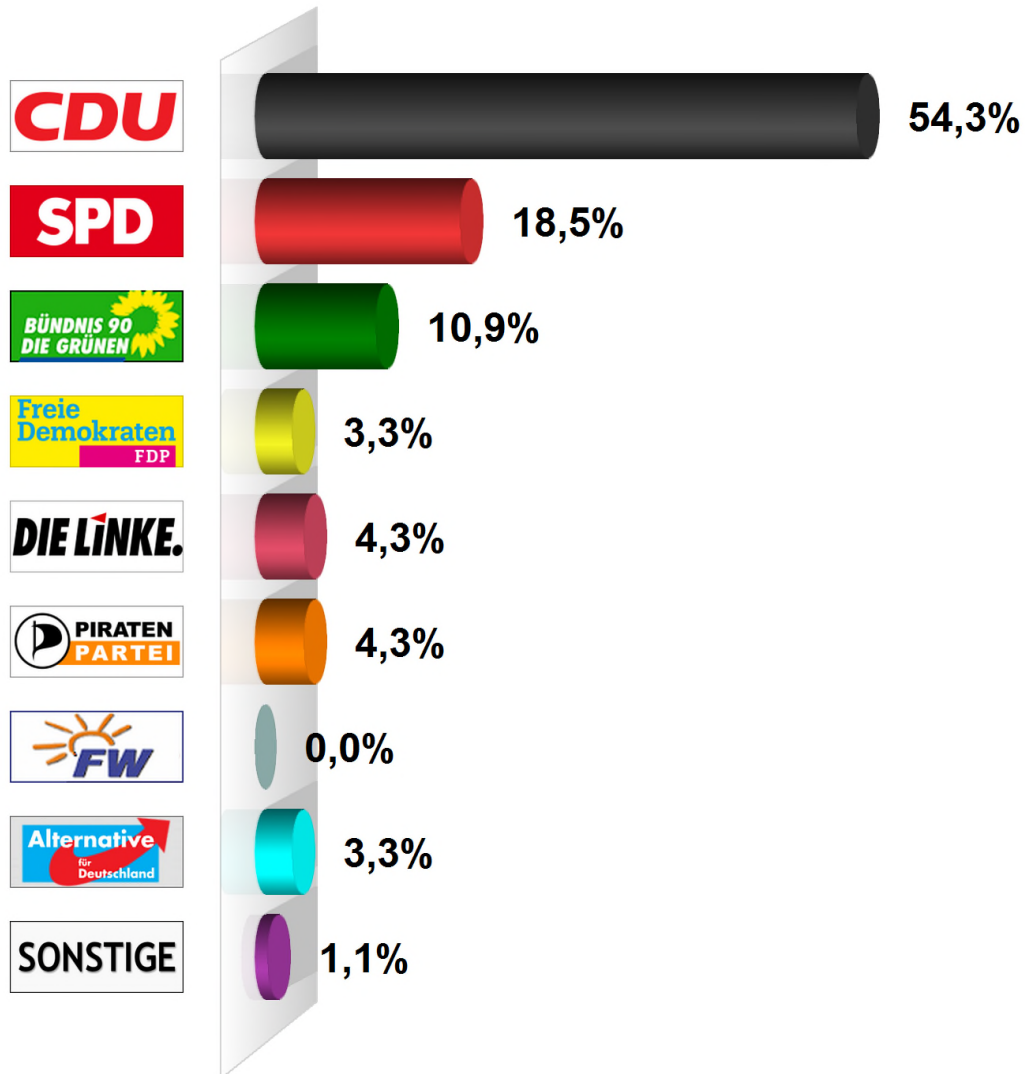

# Europawahl 2014

## Gemeinde Thaden

### Endergebnis

Wahlberechtigte insgesamt	198
Wähler/innen	92
Ungültige Stimmen	0
Gültige Stimmen	92
Wahlbeteiligung	46,5%

	Stimmen	Anteil
CDU	50	54,3%
SPD	17	18,5%
BÜNDNIS 90/DIE GRÜNEN	10	10,9%
FDP	3	3,3%
DIE LINKE	4	4,3%
Piratenpartei Deutschlands	4	4,3%
FREIE WÄHLER	0	0,0%
Alternative für Deutschland	3	3,3%
Sonstige	1	1,1%