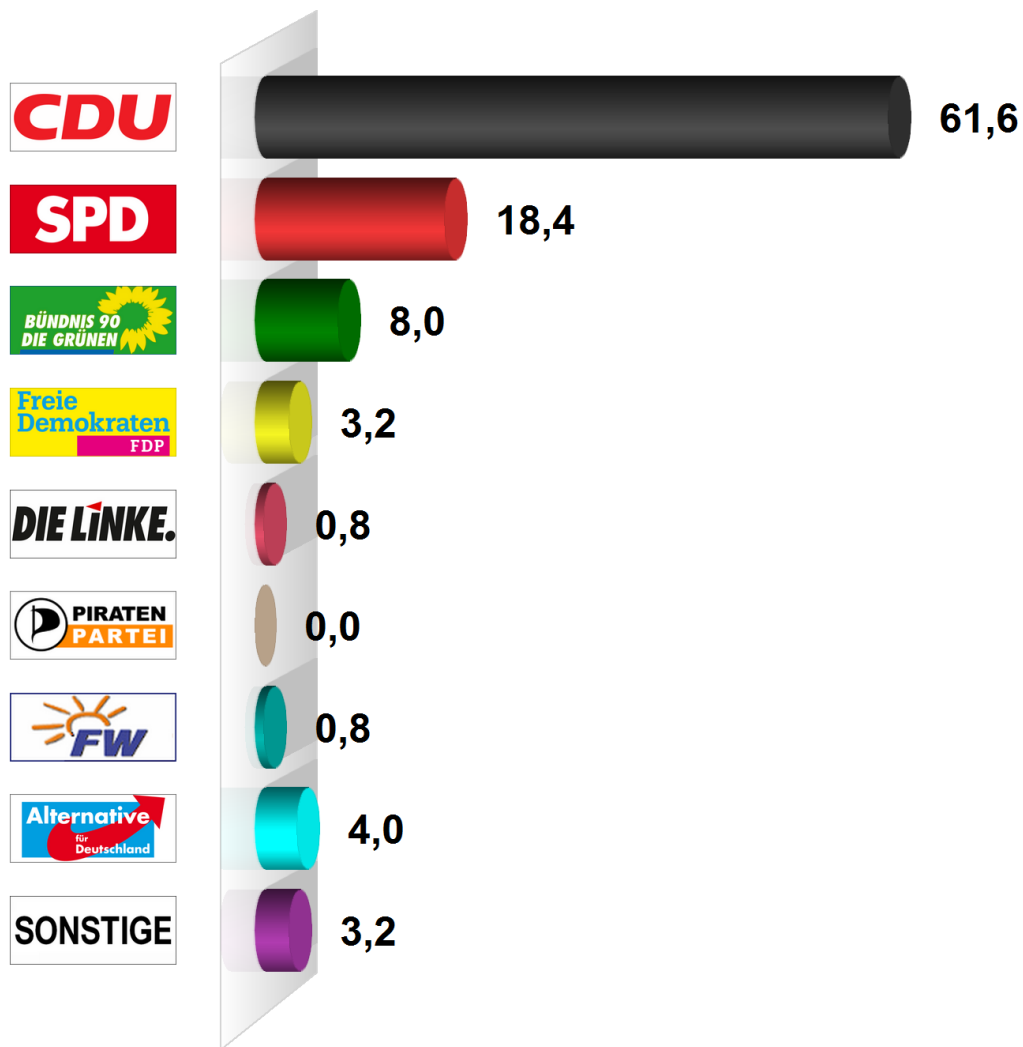

Europawahl 2014

Gemeinde Steinfeld

Endergebnis

Wahlberechtigte insgesamt	288
Wähler/innen	127
Ungültige Stimmen	2
Gültige Stimmen	125
Wahlbeteiligung	44,1%

	<i>Stimmen</i>	<i>Anteil</i>
CDU	77	61,6%
SPD	23	18,4%
GRÜNE	10	8,0%
FDP	4	3,2%
DIE LINKE	1	0,8%
PIRATEN	0	0,0%
FREIE WÄHLER	1	0,8%
AfD	5	4,0%
Sonstige	4	3,2%