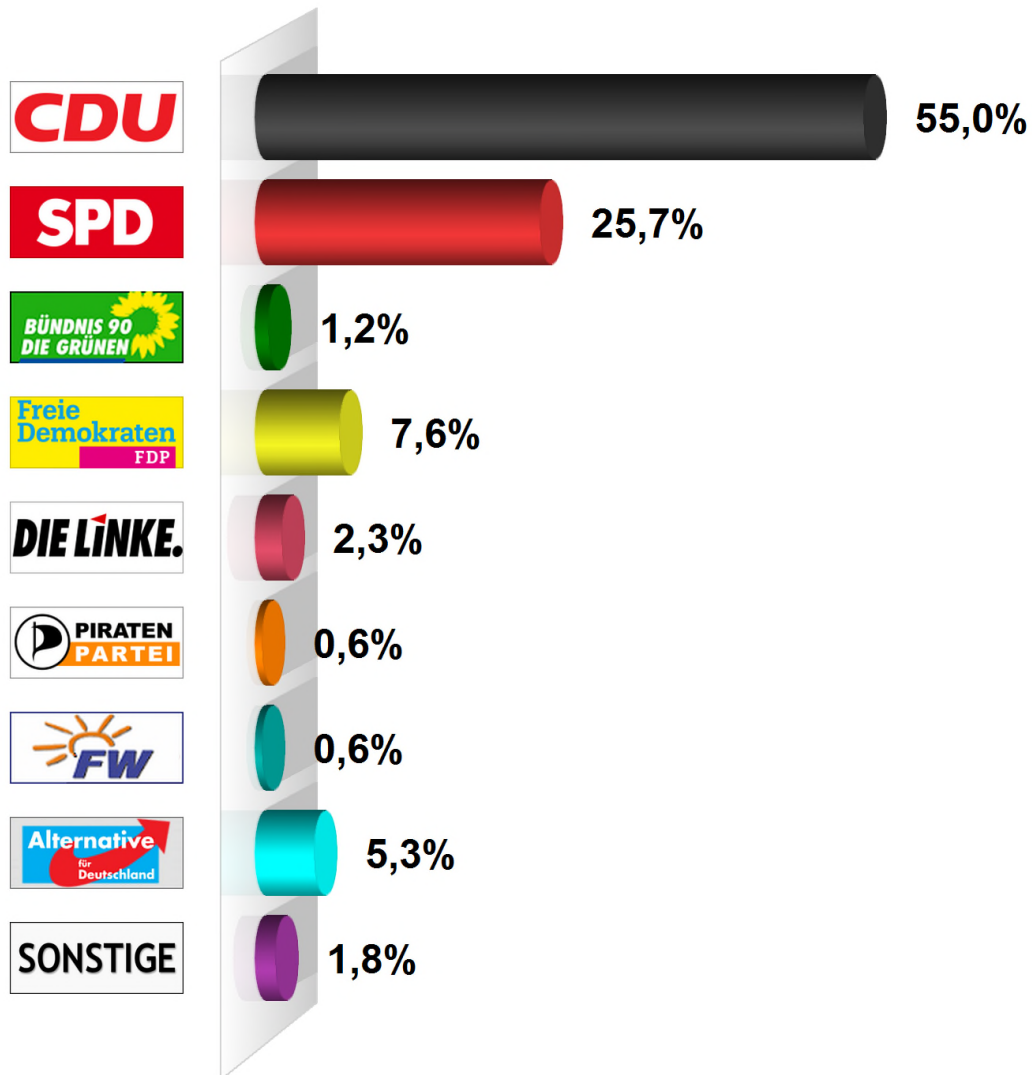

Europawahl 2014

Gemeinde Osterstedt

Endergebnis

Wahlberechtigte insgesamt	522
Wähler/innen	174
Ungültige Stimmen	3
Gültige Stimmen	171
Wahlbeteiligung	33,3%

	Stimmen	Anteil
CDU	94	55,0%
SPD	44	25,7%
BÜNDNIS 90/DIE GRÜNEN	2	1,2%
FDP	13	7,6%
DIE LINKE	4	2,3%
Piratenpartei Deutschlands	1	0,6%
FREIE WÄHLER	1	0,6%
Alternative für Deutschland	9	5,3%
Sonstige	3	1,8%