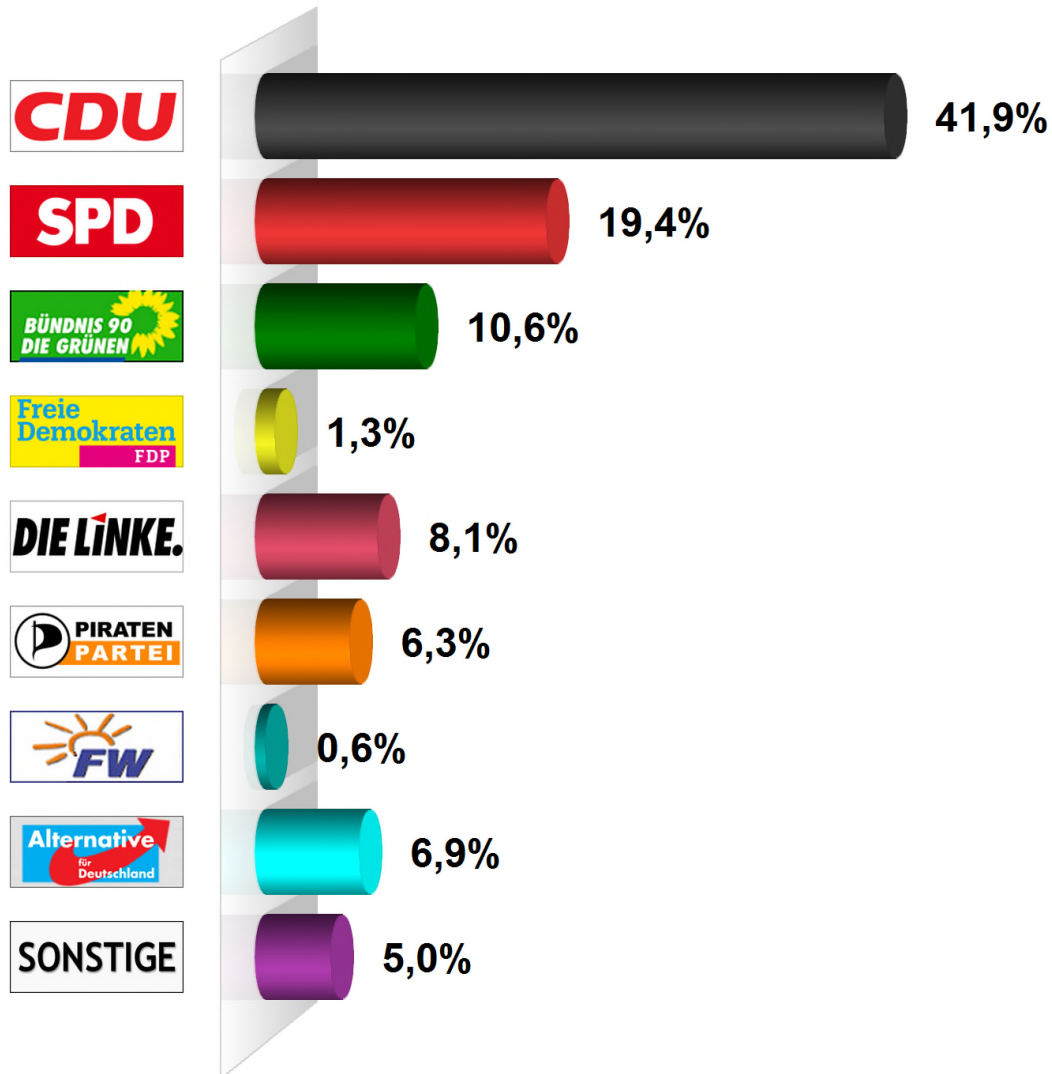

Europawahl 2014

Gemeinden Oldenbüttel und Tackesdorf

Endergebnis

Wahlberechtigte insgesamt	285
Wähler/innen	160
Ungültige Stimmen	0
Gültige Stimmen	160
Wahlbeteiligung	56,1%

	Stimmen	Anteil
CDU	67	41,9%
SPD	31	19,4%
BÜNDNIS 90/DIE GRÜNEN	17	10,6%
FDP	2	1,3%
DIE LINKE	13	8,1%
Piratenpartei Deutschlands	10	6,3%
FREIE WÄHLER	1	0,6%
Alternative für Deutschland	11	6,9%
Sonstige	8	5,0%