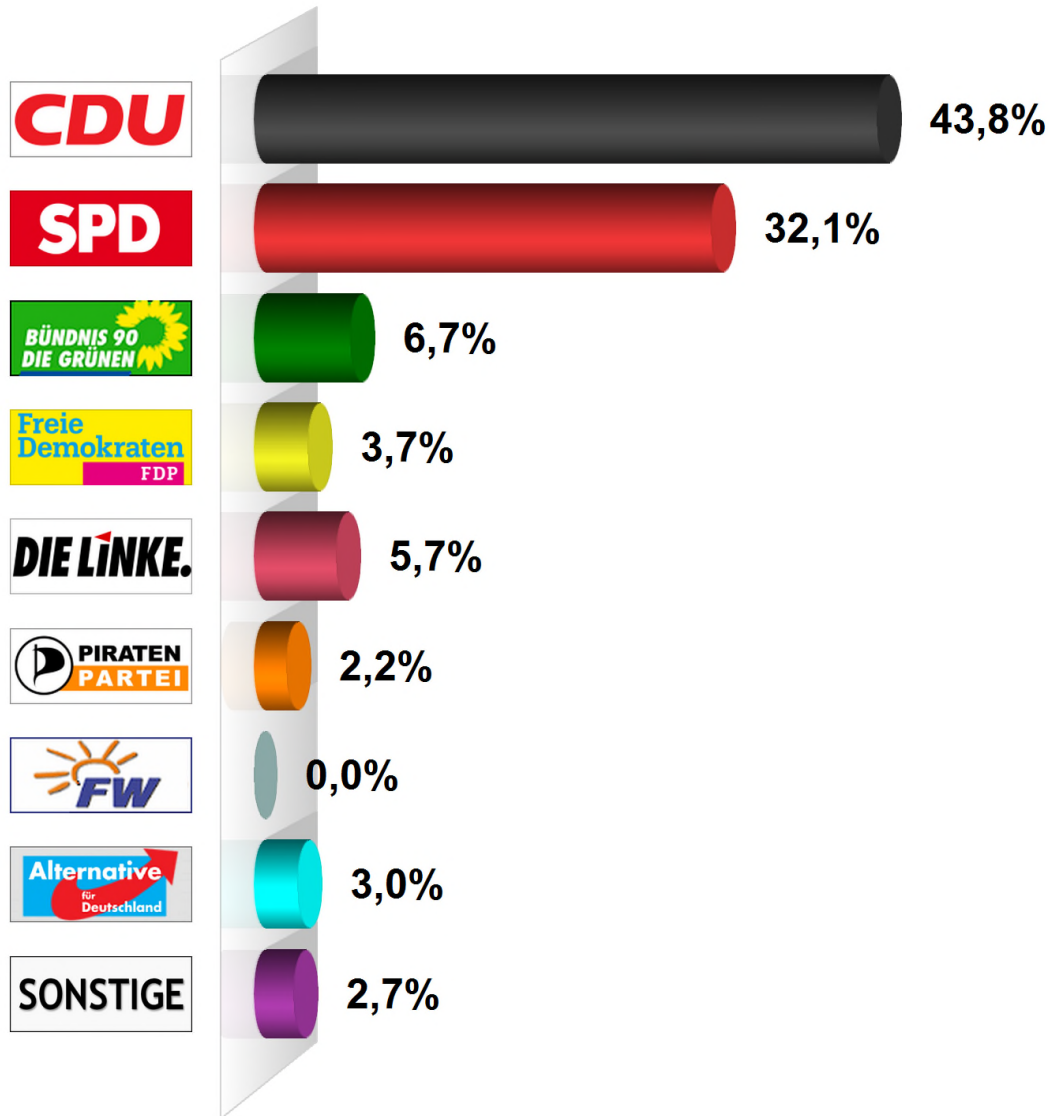

Europawahl 2014

Wahlbezirk 12/2 Hohenwestedt-Mitte

Wahlberechtigte insgesamt	1.408
Wähler/innen	407
Ungültige Stimmen	5
Gültige Stimmen	402
Wahlbeteiligung	28,9%

	Stimmen	Anteil
CDU	176	43,8%
SPD	129	32,1%
BÜNDNIS 90/DIE GRÜNEN	27	6,7%
FDP	15	3,7%
DIE LINKE	23	5,7%
Piratenpartei Deutschlands	9	2,2%
FREIE WÄHLER	0	0,0%
Alternative für Deutschland	12	3,0%
Sonstige	11	2,7%