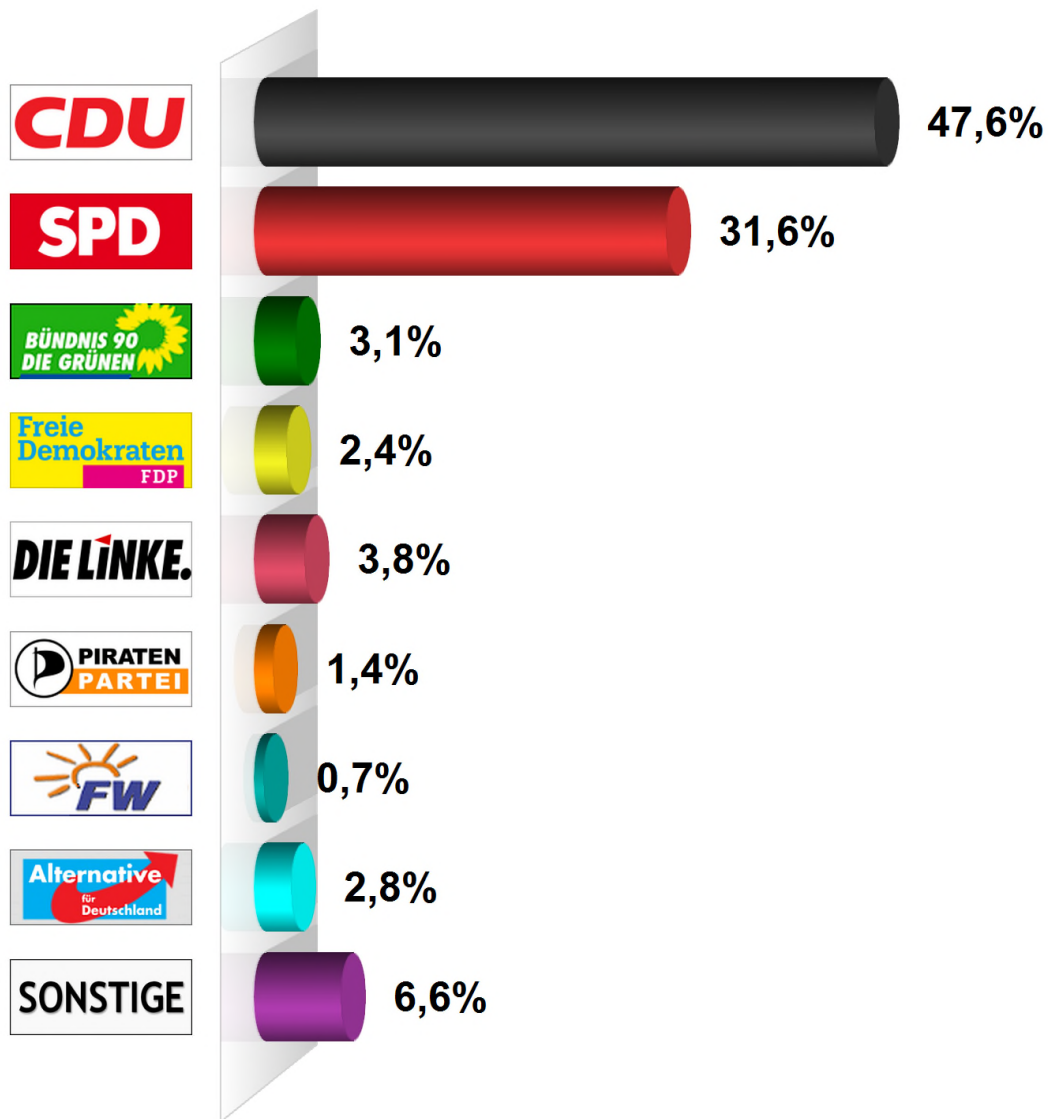

# Europawahl 2014

## Wahlbezirk 10/2 Hanerau-Hademarschen - Nord

Wahlberechtigte insgesamt	830
Wähler/innen	293
Ungültige Stimmen	5
Gültige Stimmen	288
Wahlbeteiligung	35,3%

	Stimmen	Anteil
CDU	137	47,6%
SPD	91	31,6%
BÜNDNIS 90/DIE GRÜNEN	9	3,1%
FDP	7	2,4%
DIE LINKE	11	3,8%
Piratenpartei Deutschlands	4	1,4%
FREIE WÄHLER	2	0,7%
Alternative für Deutschland	8	2,8%
Sonstige	19	6,6%