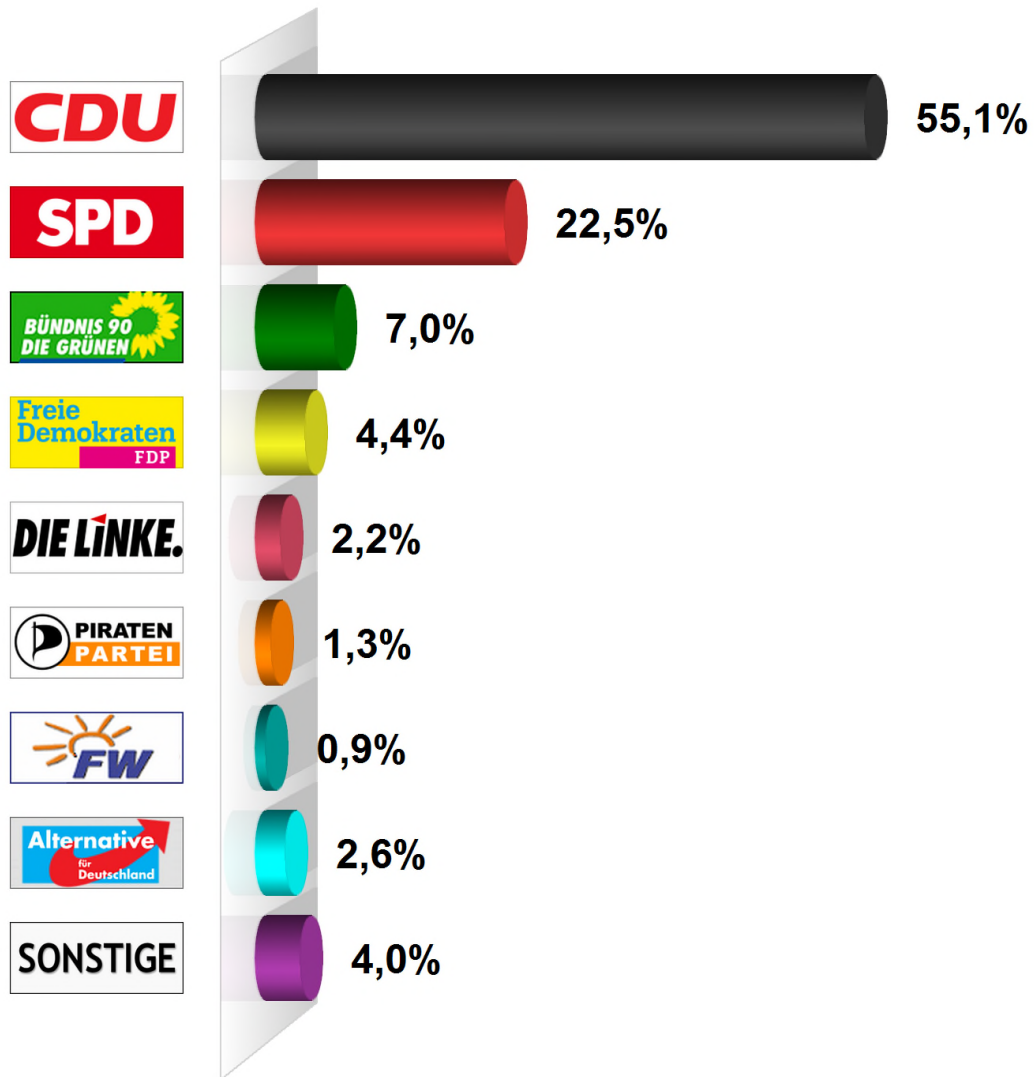

Europawahl 2014

Gemeinde Beringstedt

Endergebnis

Wahlberechtigte insgesamt	564
Wähler/innen	230
Ungültige Stimmen	3
Gültige Stimmen	227
Wahlbeteiligung	40,8%

	Stimmen	Anteil
CDU	125	55,1%
SPD	51	22,5%
BÜNDNIS 90/DIE GRÜNEN	16	7,0%
FDP	10	4,4%
DIE LINKE	5	2,2%
Piratenpartei Deutschlands	3	1,3%
FREIE WÄHLER	2	0,9%
Alternative für Deutschland	6	2,6%
Sonstige	9	4,0%