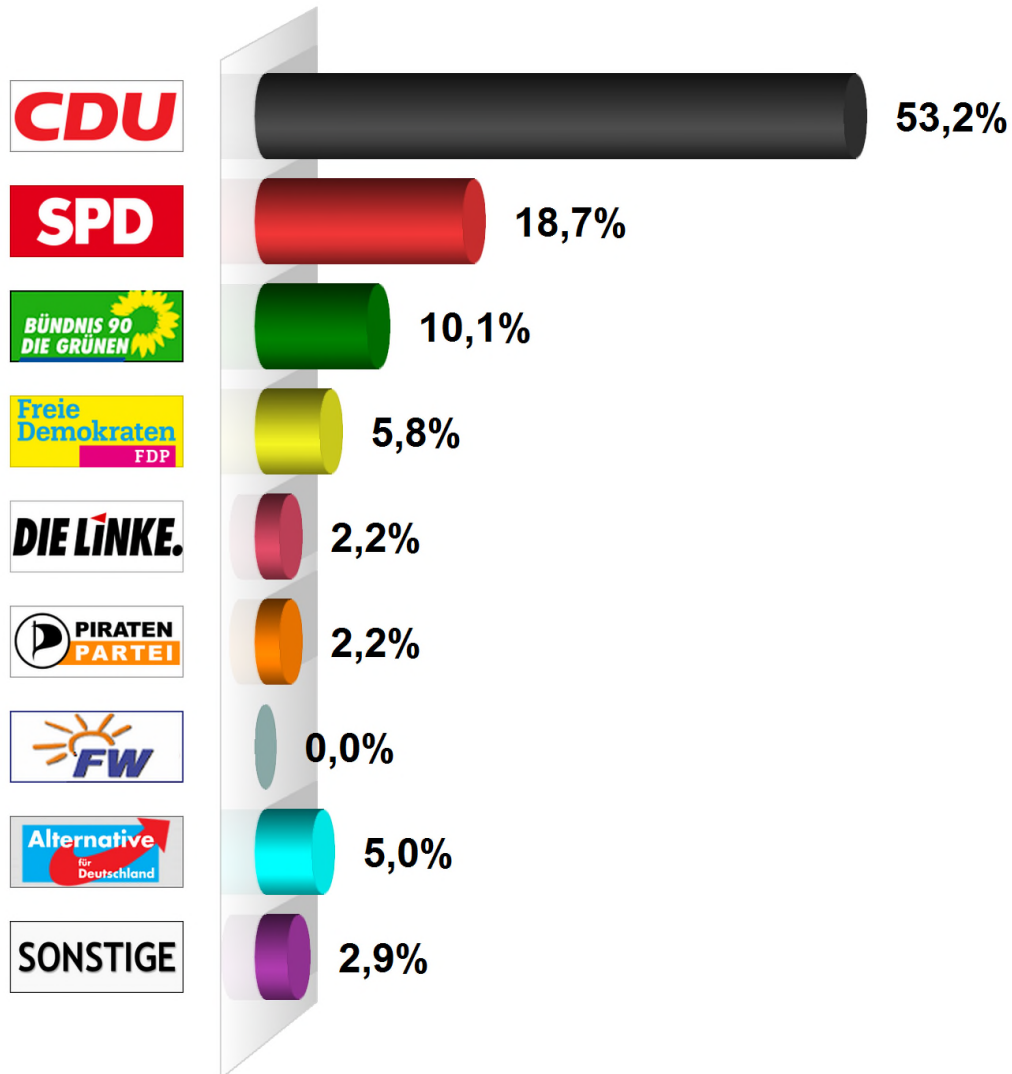

Europawahl 2014

Gemeinde Bendorf

Endergebnis

Wahlberechtigte insgesamt	361
Wähler/innen	142
Ungültige Stimmen	3
Gültige Stimmen	139
Wahlbeteiligung	39,3%

	Stimmen	Anteil
CDU	74	53,2%
SPD	26	18,7%
BÜNDNIS 90/DIE GRÜNEN	14	10,1%
FDP	8	5,8%
DIE LINKE	3	2,2%
Piratenpartei Deutschlands	3	2,2%
FREIE WÄHLER	0	0,0%
Alternative für Deutschland	7	5,0%
Sonstige	4	2,9%