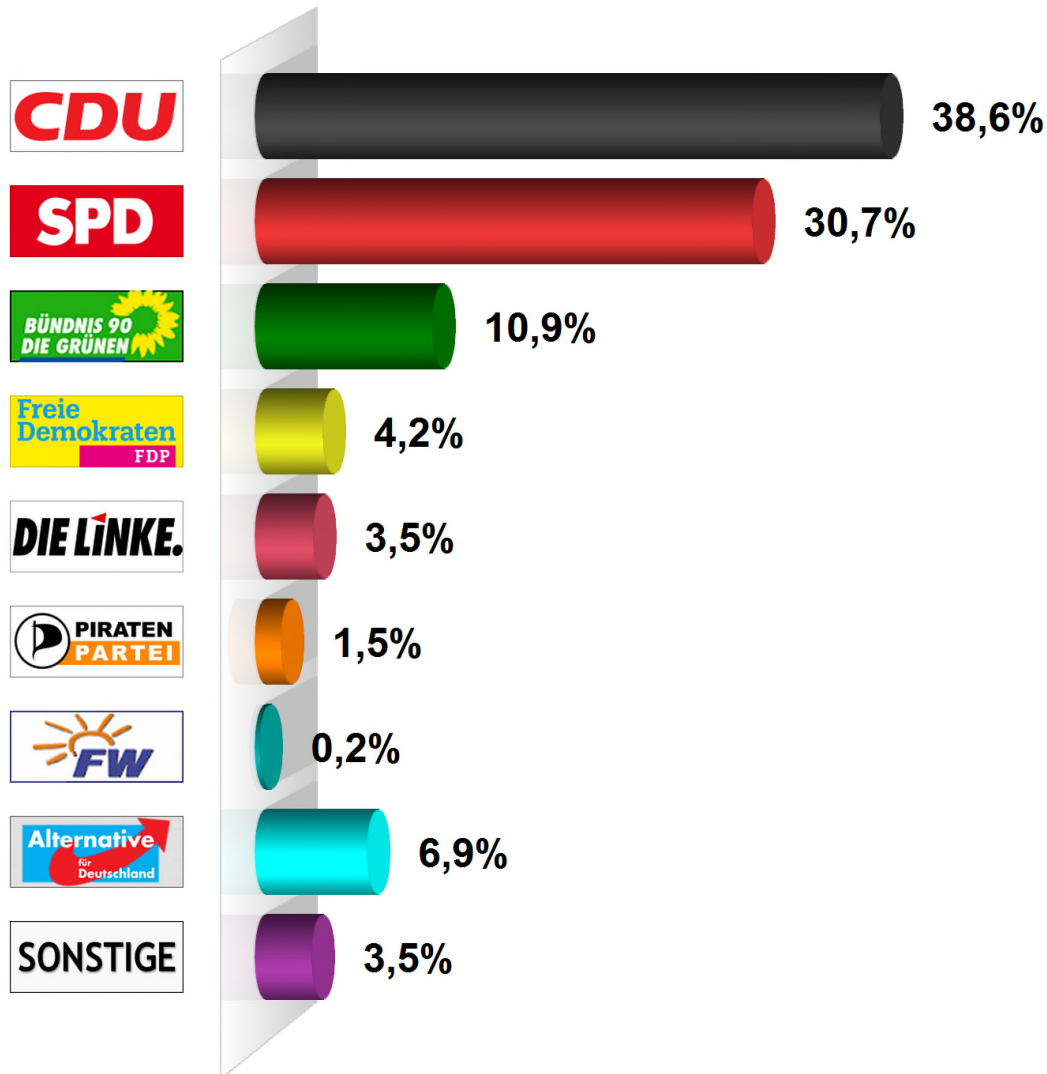

# Europawahl 2014

### Endergebnis

Wahlberechtigte insgesamt	3.020
Wähler/innen	1.310
Ungültige Stimmen	12
Gültige Stimmen	1.298
Wahlbeteiligung	43,4%

	Stimmen	Anteil
CDU	501	38,6%
SPD	398	30,7%
BÜNDNIS 90/DIE GRÜNEN	142	10,9%
FDP	54	4,2%
DIE LINKE	46	3,5%
Piratenpartei Deutschlands	20	1,5%
FREIE WÄHLER	3	0,2%
Alternative für Deutschland	89	6,9%
Sonstige	45	3,5%