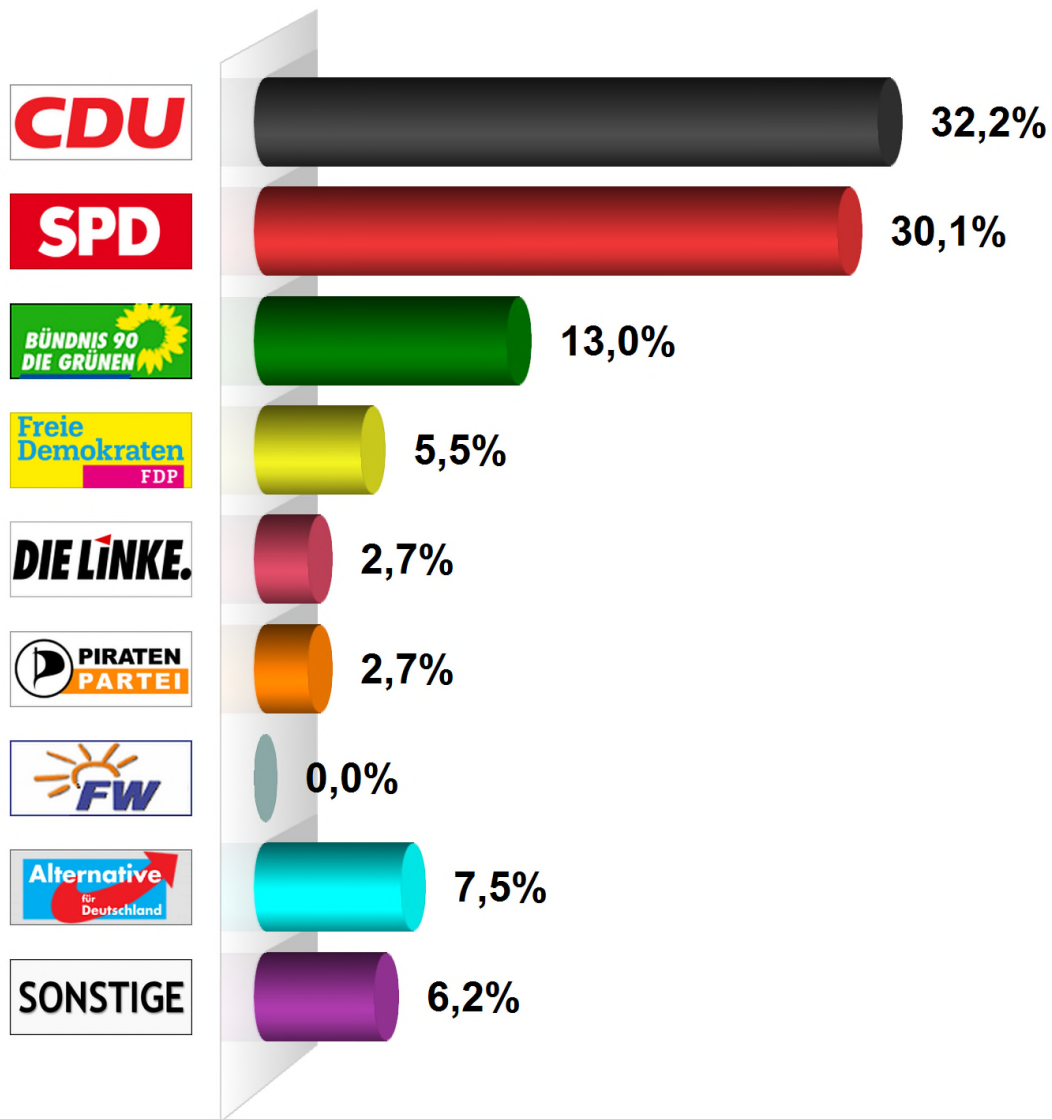

Europawahl 2014

Wahlbezirk 02/4 Aukrug-Homfeld

Wahlberechtigte insgesamt	309
Wähler/innen	146
Ungültige Stimmen	0
Gültige Stimmen	146
Wahlbeteiligung	47,2%

	Stimmen	Anteil
CDU	47	32,2%
SPD	44	30,1%
BÜNDNIS 90/DIE GRÜNEN	19	13,0%
FDP	8	5,5%
DIE LINKE	4	2,7%
Piratenpartei Deutschlands	4	2,7%
FREIE WÄHLER	0	0,0%
Alternative für Deutschland	11	7,5%
Sonstige	9	6,2%