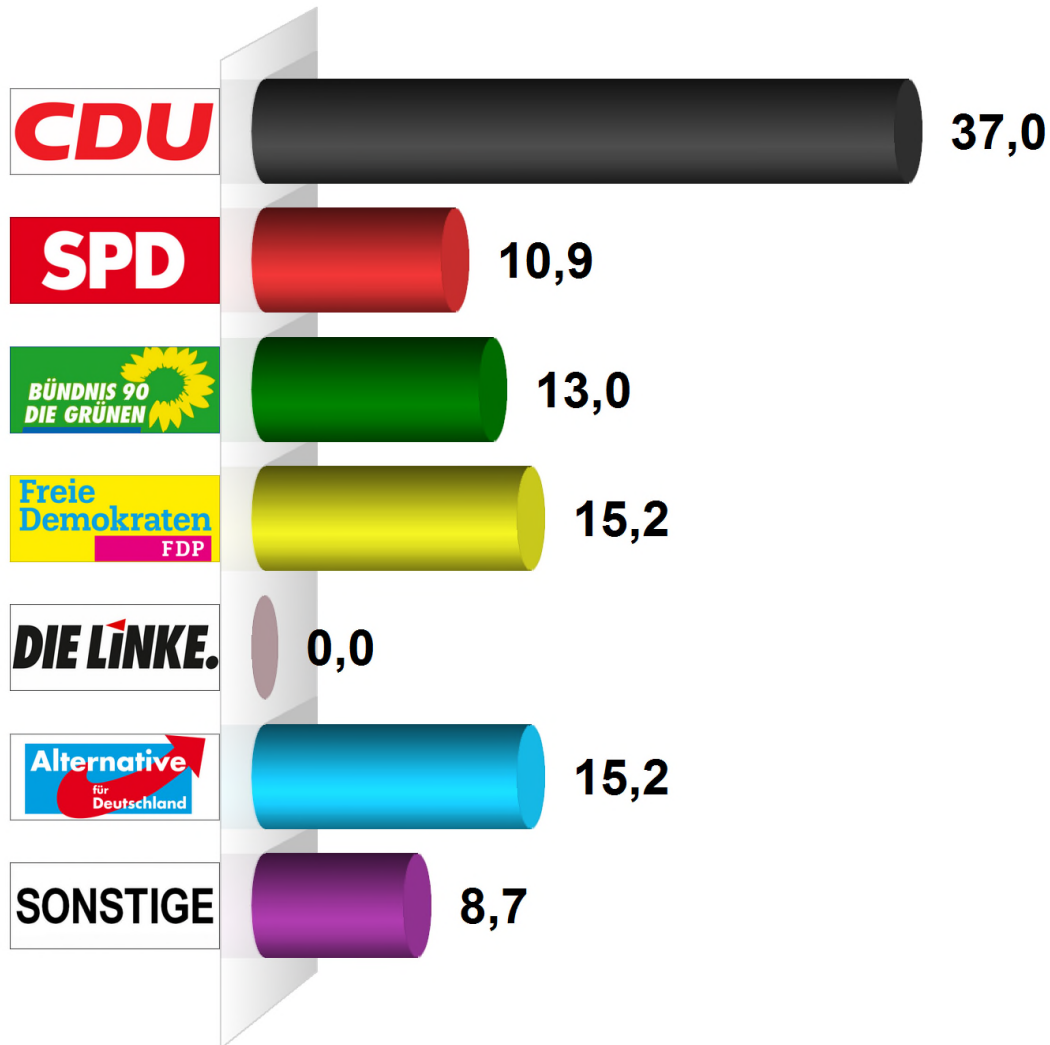

Bundestagswahl 2017 Zweitstimme Gemeinde Rade b. Hohenwestedt Endergebnis

Wahlberechtigte insgesamt	62
Wähler/-innen	46
Ungültige Zweitstimmen	0
Gültige Zweitstimmen	46
Wahlbeteiligung	74,2%

	Zweitstimmen	Anteil
CDU	17	37,0%
SPD	5	10,9%
GRÜNE	6	13,0%
FDP	7	15,2%
DIE LINKE	0	0,0%
AfD	7	15,2%
Sonstige	4	8,7%