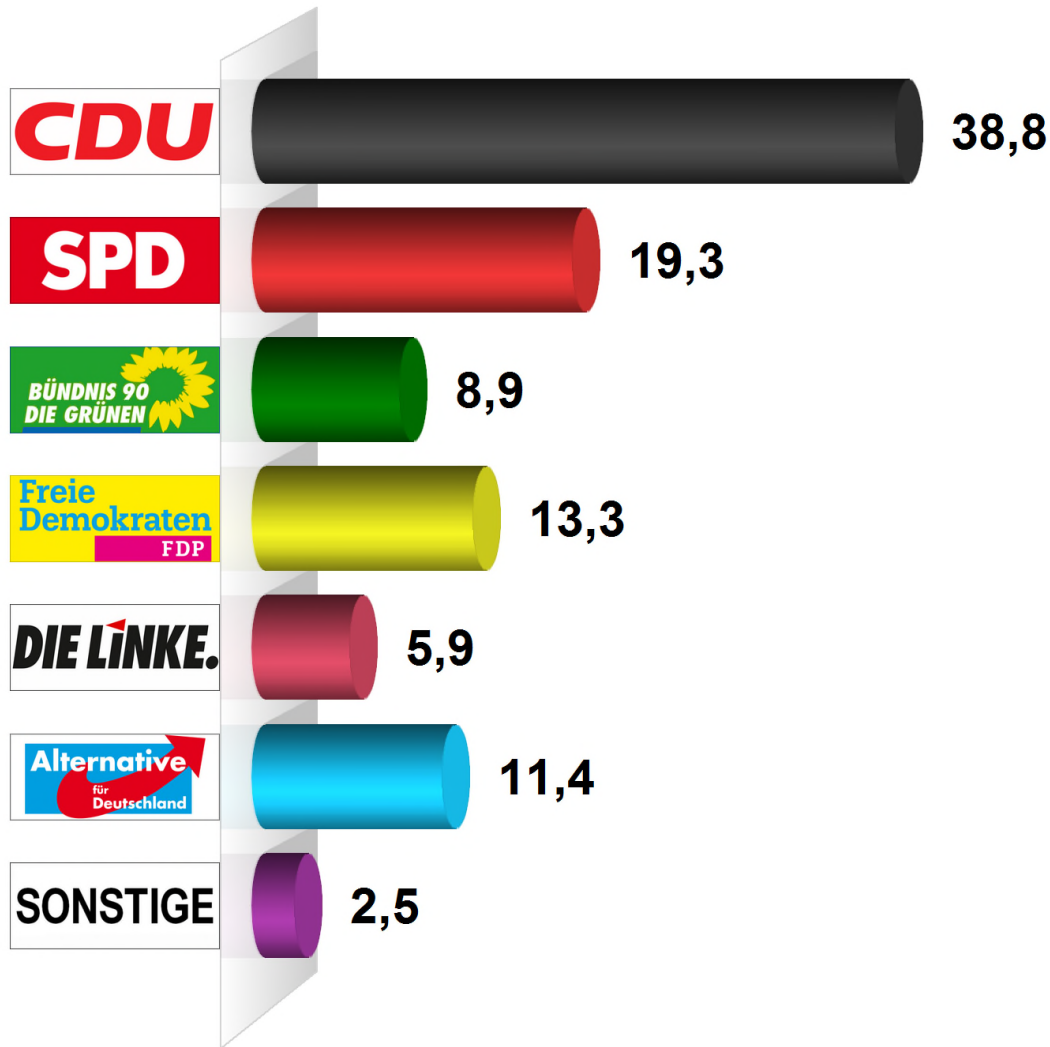

Bundestagswahl 2017 Zweitstimme Gemeinde Padenstedt Endergebnis

Wahlberechtigte insgesamt	1.348
Wähler/-innen	913
Ungültige Zweitstimmen	10
Gültige Zweitstimmen	903
Wahlbeteiligung	67,7%

	Zweitstimmen	Anteil
CDU	350	38,8%
SPD	174	19,3%
GRÜNE	80	8,9%
FDP	120	13,3%
DIE LINKE	53	5,9%
AfD	103	11,4%
Sonstige	23	2,5%