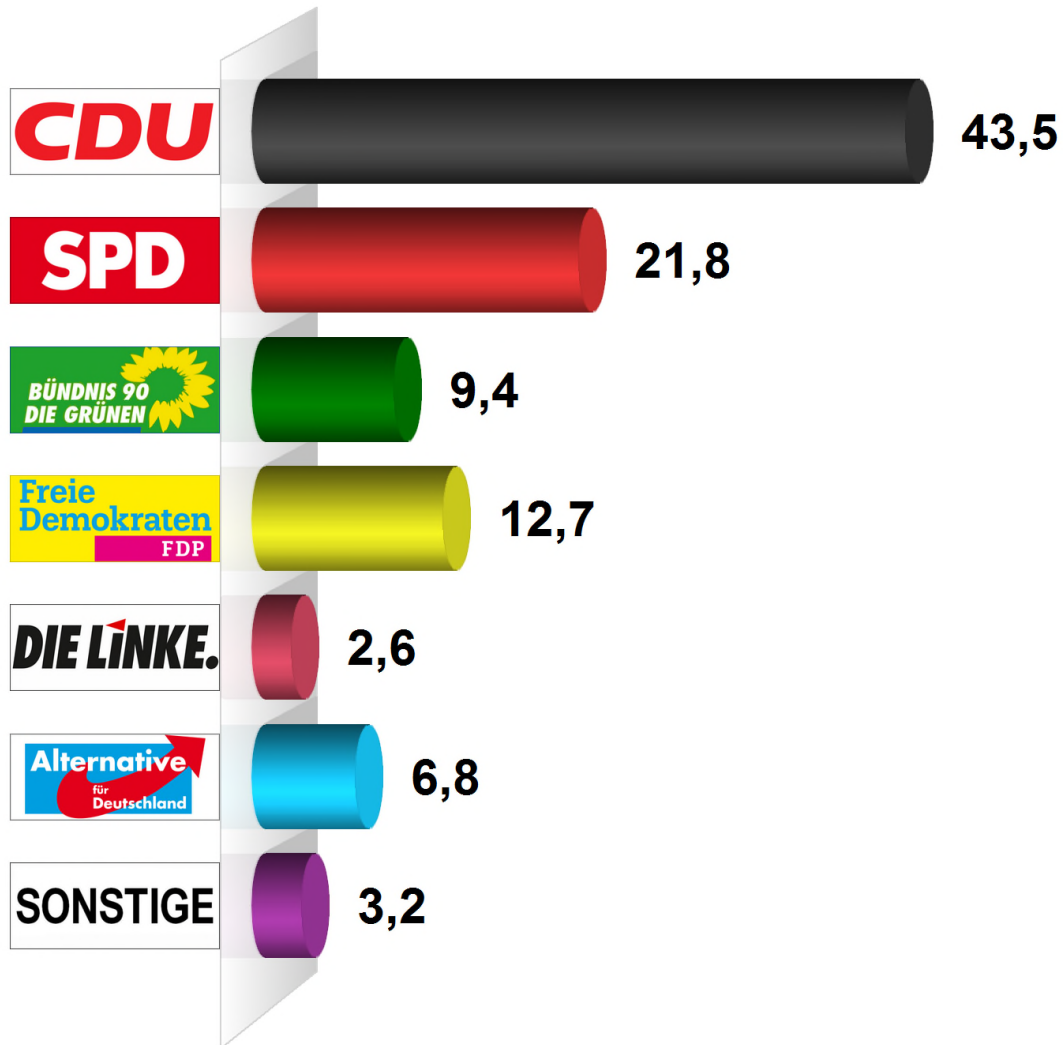

## Bundestagswahl 2017 Zweitstimme Gemeinde Nienborstel Endergebnis

Wahlberechtigte insgesamt	481
Wähler/-innen	310
Ungültige Zweitstimmen	2
Gültige Zweitstimmen	308
Wahlbeteiligung	64,4%

	Zweitstimmen	Anteil
CDU	134	43,5%
SPD	67	21,8%
GRÜNE	29	9,4%
FDP	39	12,7%
DIE LINKE	8	2,6%
AfD	21	6,8%
Sonstige	10	3,2%