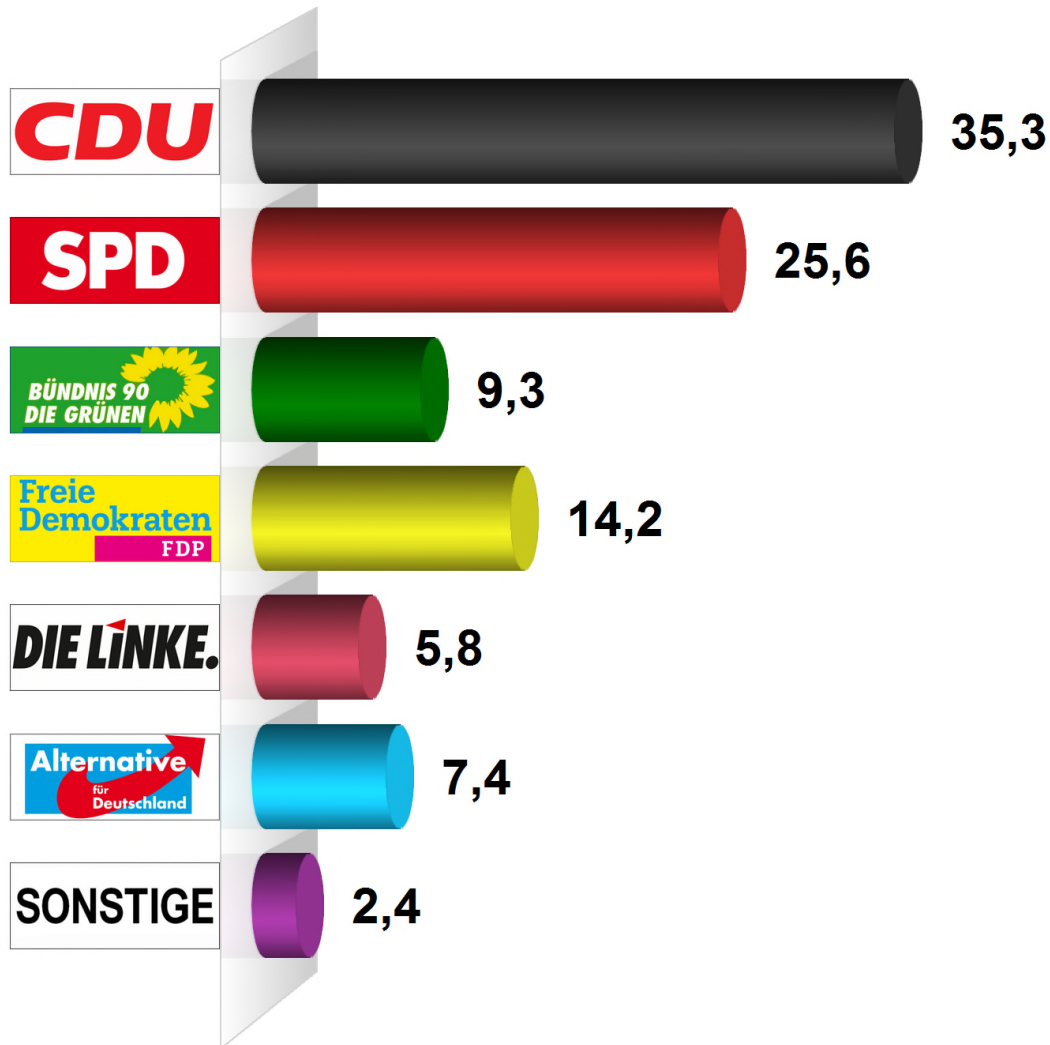

Bundestagswahl 2017 Zweitstimme Gemeinde Hohenwestedt Endergebnis

| | |
|---------------------------|-------|
| Wahlberechtigte insgesamt | 4.147 |
| Wähler/-innen | 2.360 |
| Ungültige Zweitstimmen | 36 |
| Gültige Zweitstimmen | 2.324 |
| Wahlbeteiligung | 56,9% |

| | Zweitstimmen | Anteil |
|-----------|--------------|--------|
| CDU | 821 | 35,3% |
| SPD | 596 | 25,6% |
| GRÜNE | 215 | 9,3% |
| FDP | 330 | 14,2% |
| DIE LINKE | 135 | 5,8% |
| AfD | 171 | 7,4% |
| Sonstige | 56 | 2,4% |