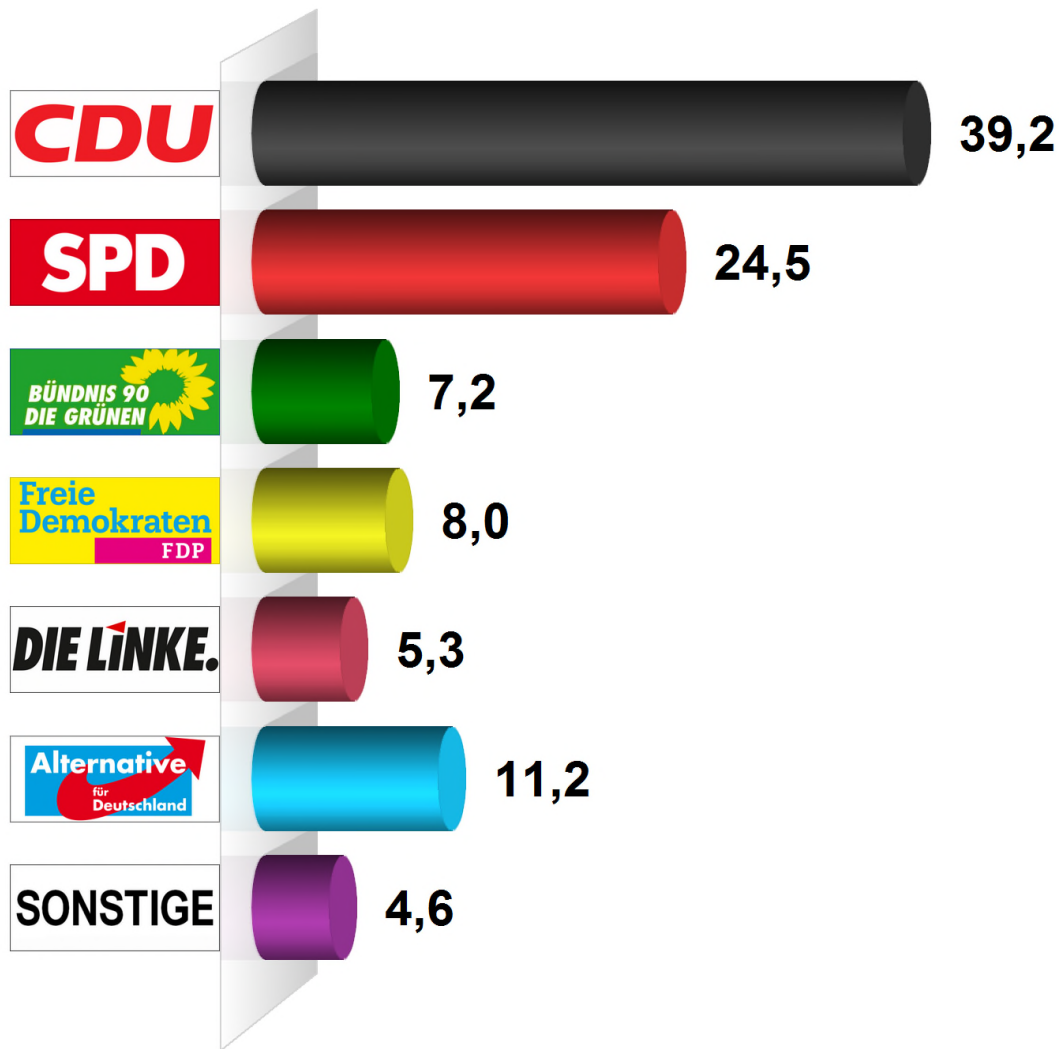

2017 Bundestagswahl 2017 Zweitstimme

Wahlbezirk 10/2 Hanerau-Hademarschen Nord

Bundestagswahl

Wahlberechtigte insgesamt	833
Wähler/-innen	476
Ungültige Zweitstimmen	2
Gültige Zweitstimmen	474
Wahlbeteiligung	57,1%

	Zweitstimmen	Anteil
CDU	186	39,2%
SPD	116	24,5%
GRÜNE	34	7,2%
FDP	38	8,0%
DIE LINKE	25	5,3%
AfD	53	11,2%
Sonstige	22	4,6%