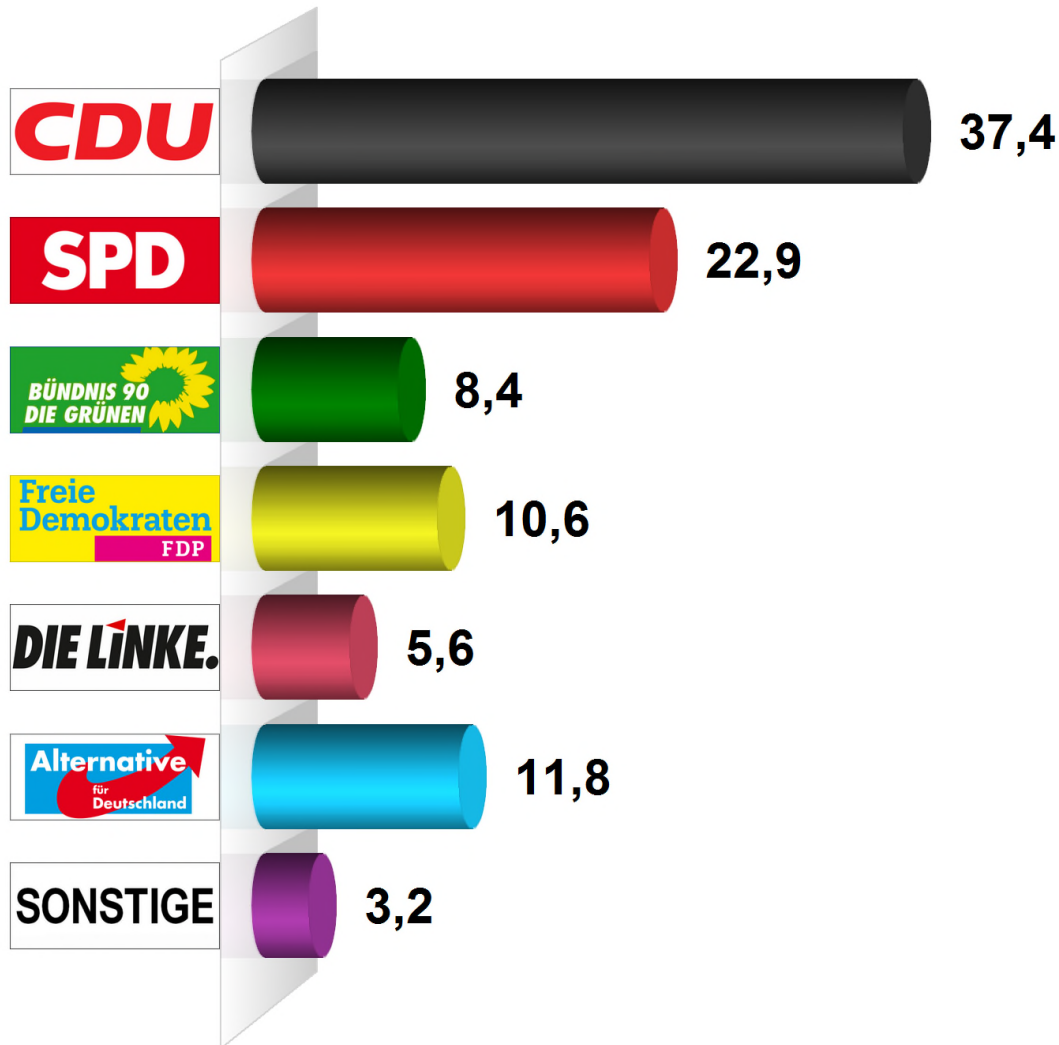

Bundestagswahl 2017 Zweitstimme Gemeinde Hanerau-Hademarschen Endergebnis

Wahlberechtigte insgesamt	2.347
Wähler/-innen	1.335
Ungültige Zweitstimmen	10
Gültige Zweitstimmen	1.325
Wahlbeteiligung	56,9%

	Zweitstimmen	Anteil
CDU	496	37,4%
SPD	303	22,9%
GRÜNE	111	8,4%
FDP	141	10,6%
DIE LINKE	74	5,6%
AfD	157	11,8%
Sonstige	43	3,2%