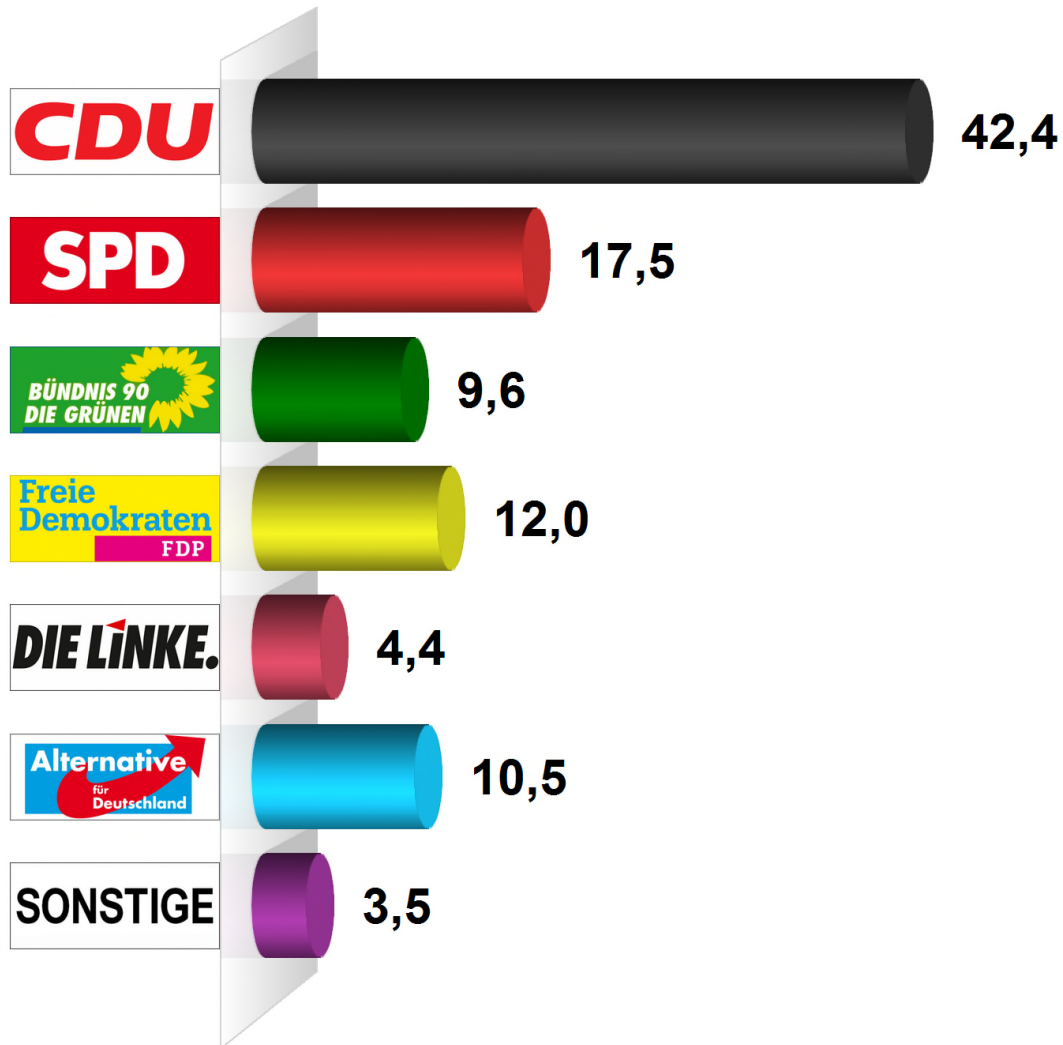

## Bundestagswahl 2017 Zweitstimme Gemeinde Ehndorf Endergebnis

Wahlberechtigte insgesamt	510
Wähler/-innen	345
Ungültige Zweitstimmen	3
Gültige Zweitstimmen	342
Wahlbeteiligung	67,6%

	Zweitstimmen	Anteil
CDU	145	42,4%
SPD	60	17,5%
GRÜNE	33	9,6%
FDP	41	12,0%
DIE LINKE	15	4,4%
AfD	36	10,5%
Sonstige	12	3,5%