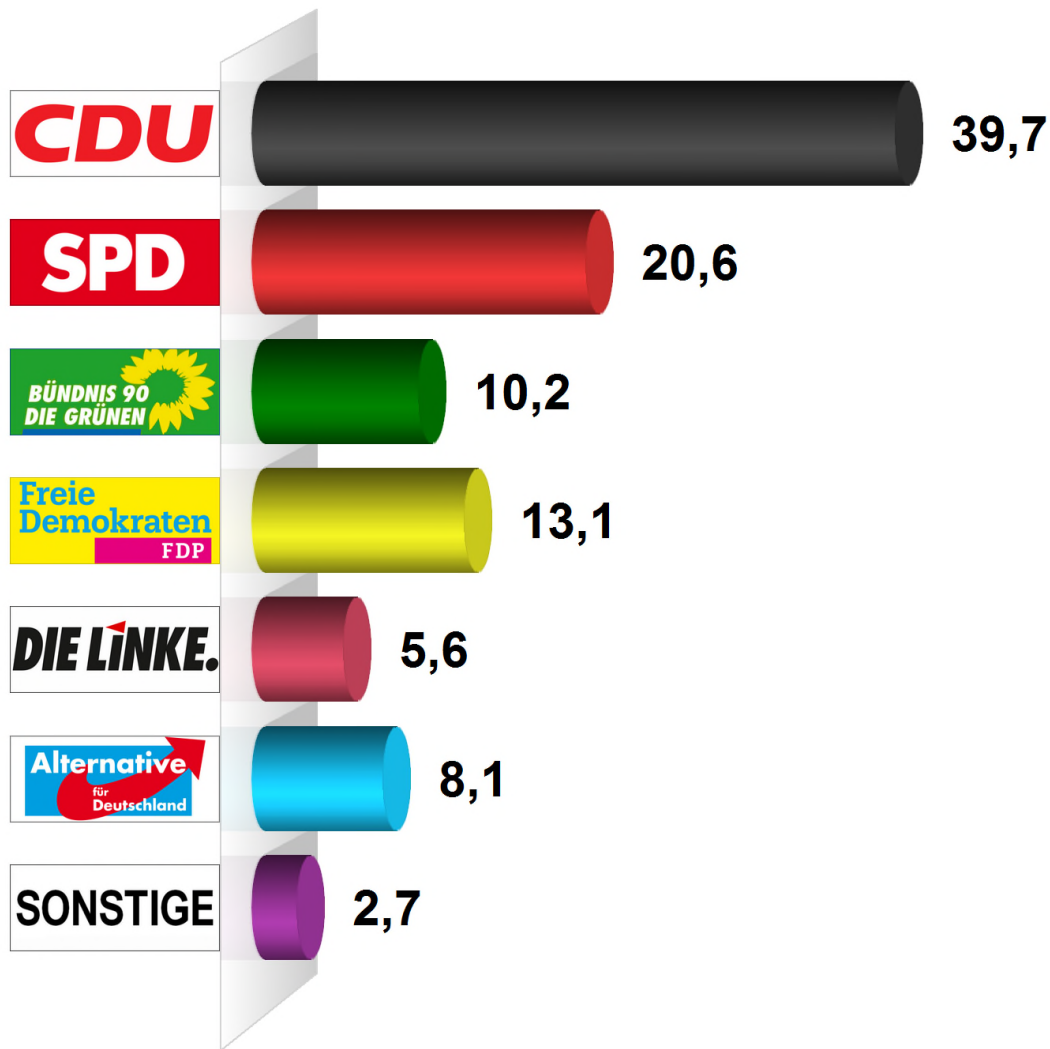

Bundestagswahl 2017 Zweitstimme Amt Mittelholstein gesamt Endergebnis

Wahlberechtigte insgesamt	19.112
Wähler/-innen	14.643
Ungültige Zweitstimmen	117
Gültige Zweitstimmen	14.526
Wahlbeteiligung	76,6%

	Zweitstimmen	Anteil
CDU	5.767	39,7%
SPD	2.987	20,6%
GRÜNE	1.488	10,2%
FDP	1.897	13,1%
DIE LINKE	818	5,6%
AfD	1.171	8,1%
Sonstige	398	2,7%