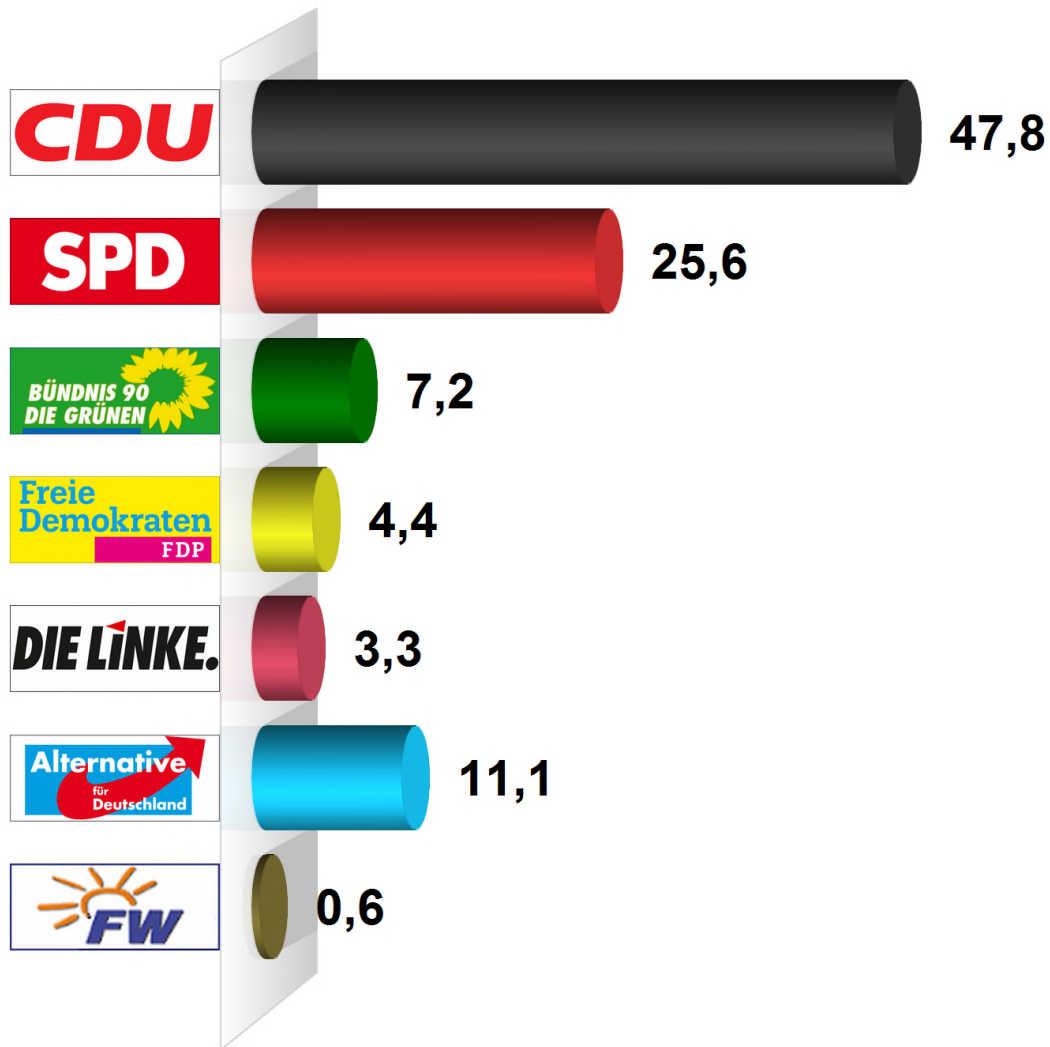

Bundestagswahl 2017 Erststimme Gemeinde Seefeld Endergebnis

| | |
|---------------------------|-------|
| Wahlberechtigte insgesamt | 292 |
| Wähler/-innen | 181 |
| Ungültige Erststimmen | 1 |
| Gültige Erststimmen | 180 |
| Wahlbeteiligung | 62,0% |

| | Erststimmen | Anteil |
|-------------------|-------------|--------|
| Dr. Wadephul | 86 | 47,8% |
| Rix | 46 | 25,6% |
| Ulrich | 13 | 7,2% |
| Aschenberg-Dugnus | 8 | 4,4% |
| Karstens | 6 | 3,3% |
| Bollmann | 20 | 11,1% |
| Last | 1 | 0,6% |