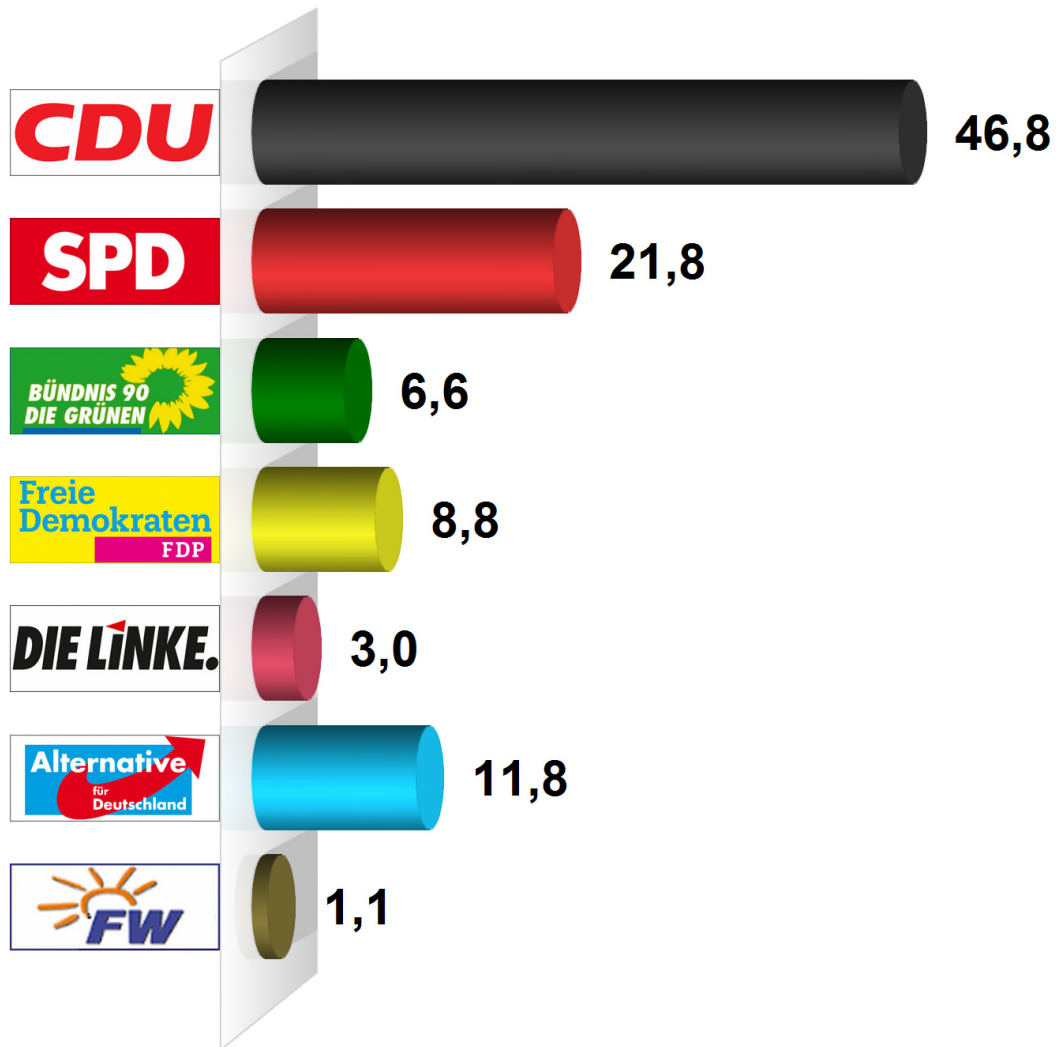

## Bundestagswahl 2017 Erststimme Gemeinde Padenstedt Endergebnis

Wahlberechtigte insgesamt	1.348
Wähler/-innen	913
Ungültige Erststimmen	9
Gültige Erststimmen	904
Wahlbeteiligung	67,7%

	Erststimmen	Anteil
Dr. Wadephul	423	46,8%
Rix	197	21,8%
Ulrich	60	6,6%
Aschenberg-Dugnus	80	8,8%
Karstens	27	3,0%
Bollmann	107	11,8%
Last	10	1,1%