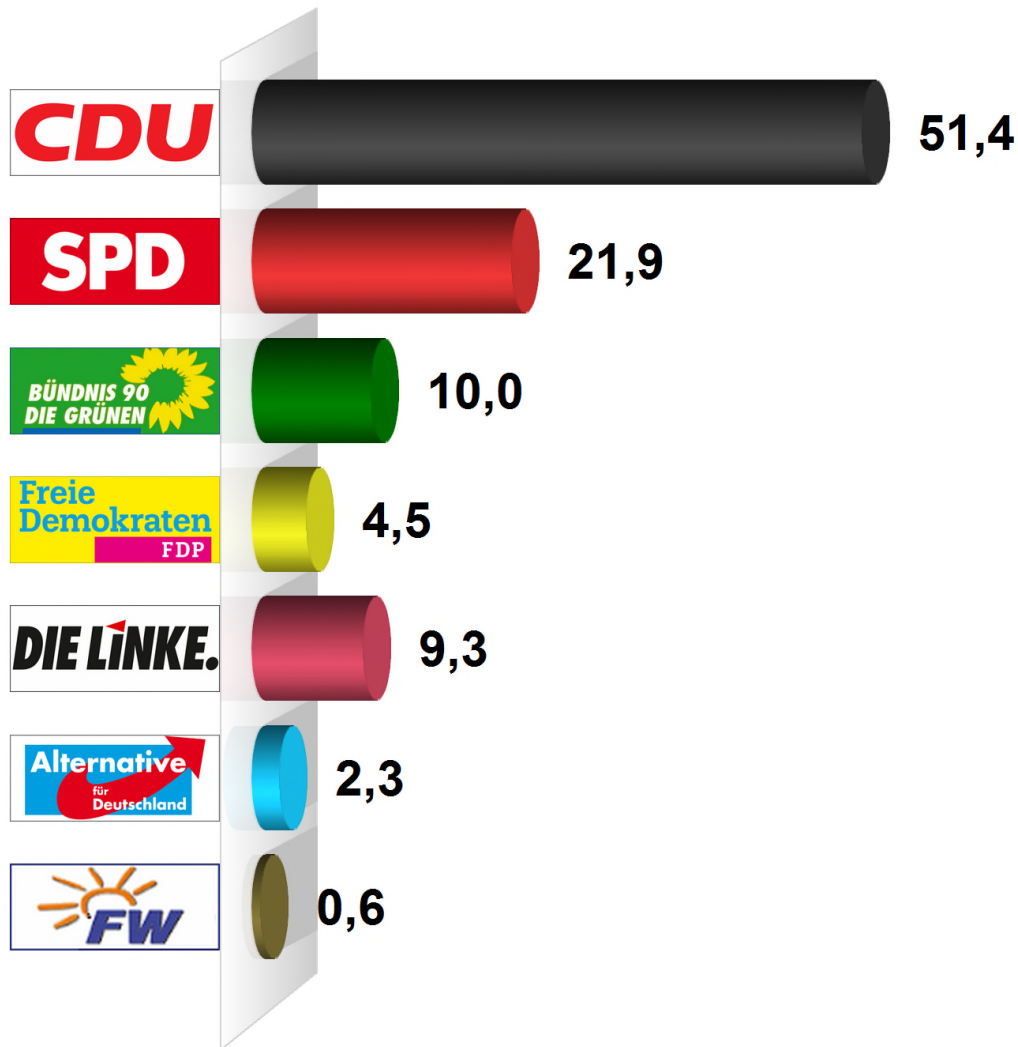

Bundestagswahl 2017 Erststimme Gemeinde Lütjenwestedt Endergebnis

Wahlberechtigte insgesamt	463
Wähler/-innen	311
Ungültige Erststimmen	0
Gültige Erststimmen	311
Wahlbeteiligung	67,2%

	Erststimmen	Anteil
Dr. Wadephul	160	51,4%
Rix	68	21,9%
Ulrich	31	10,0%
Aschenberg-Dugnus	14	4,5%
Karstens	29	9,3%
Bollmann	7	2,3%
Last	2	0,6%