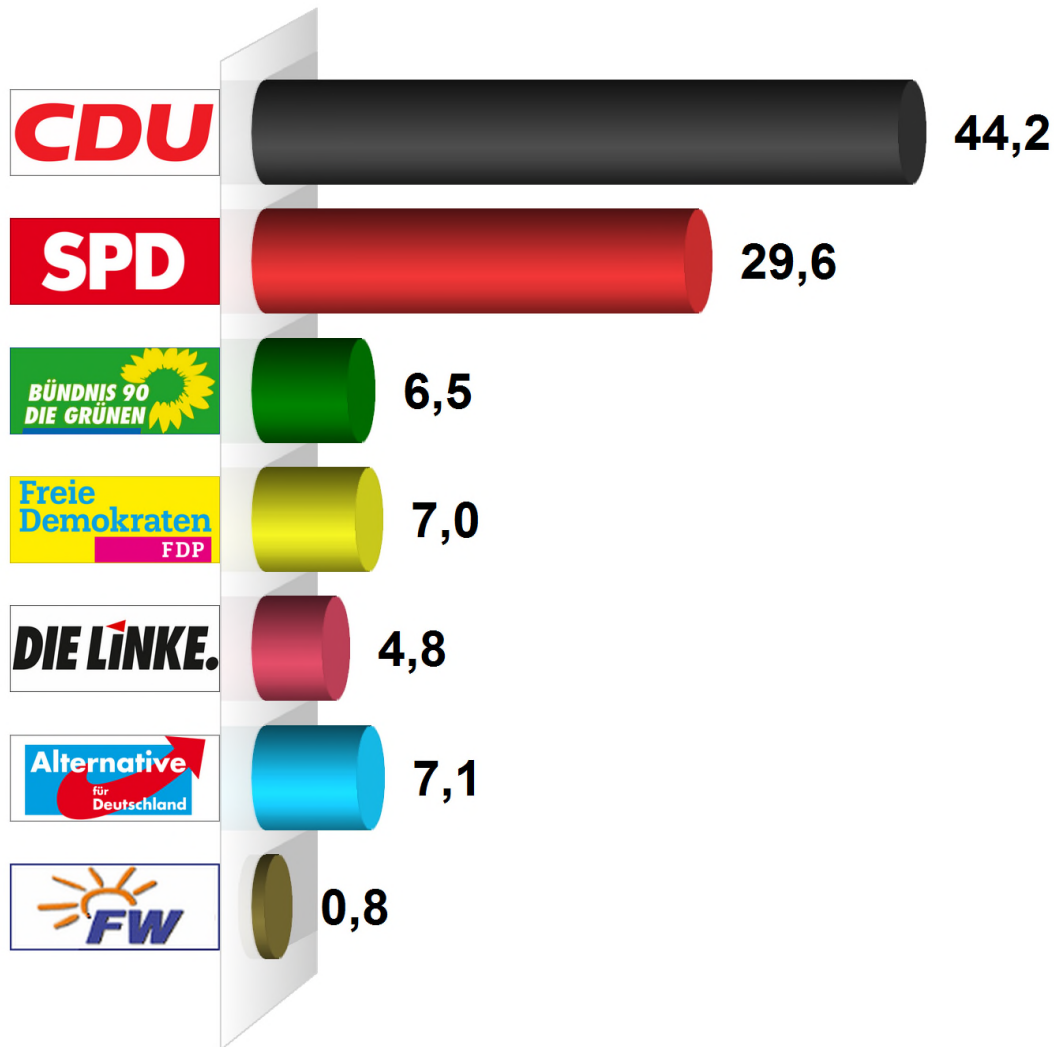

## Bundestagswahl 2017 Erststimme Gemeinde Hohenwestedt Endergebnis

Wahlberechtigte insgesamt	4.147
Wähler/-innen	2.360
Ungültige Erststimmen	29
Gültige Erststimmen	2.331
Wahlbeteiligung	56,9%

	Erststimmen	Anteil
Dr. Wadephul	1.031	44,2%
Rix	689	29,6%
Ulrich	151	6,5%
Aschenberg-Dugnus	164	7,0%
Karstens	111	4,8%
Bollmann	166	7,1%
Last	19	0,8%