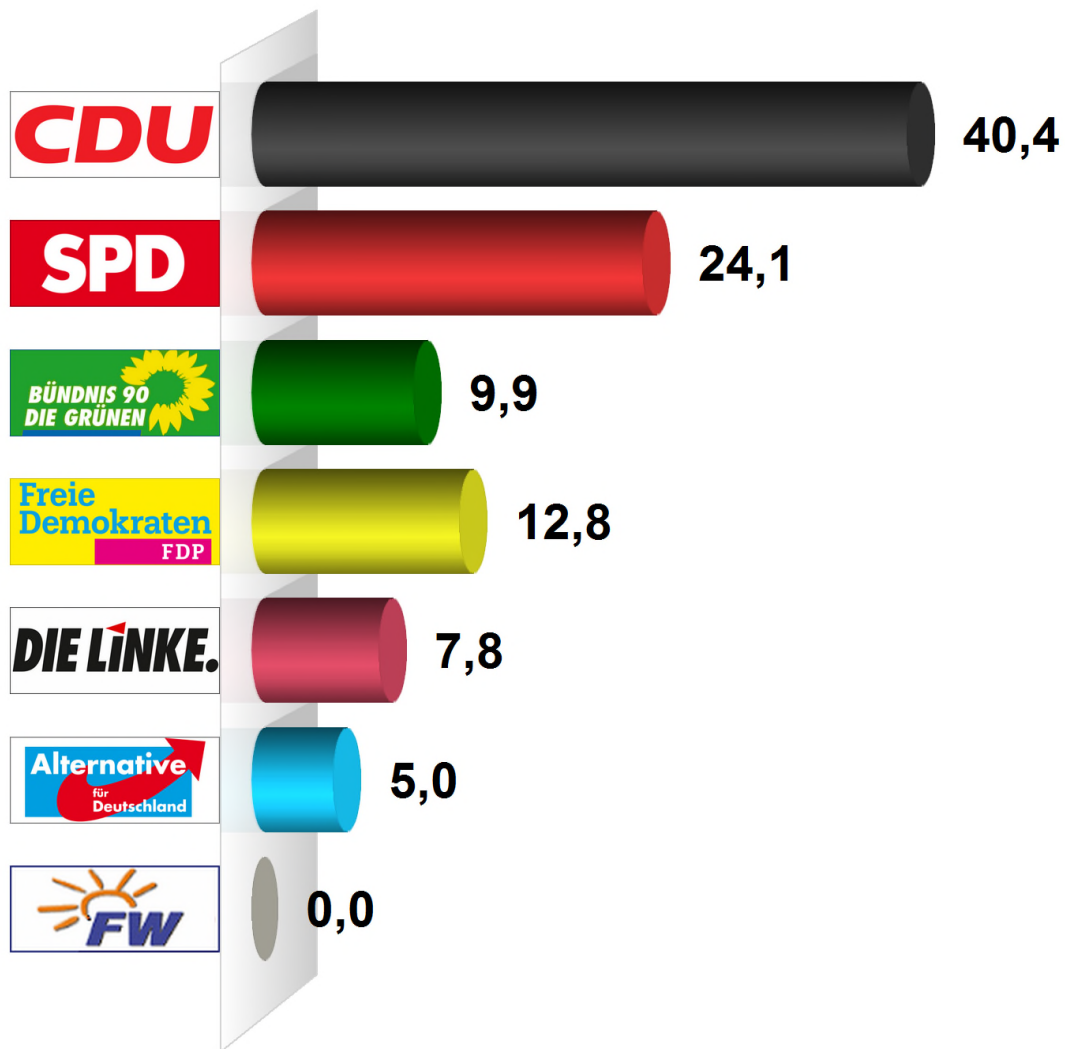

Bundestagswahl 2017 Erststimme Gemeinde Grauel Endergebnis

Wahlberechtigte insgesamt	202
Wähler/-innen	141
Ungültige Erststimmen	0
Gültige Erststimmen	141
Wahlbeteiligung	69,8%

	Erststimmen	Anteil
Dr. Wadephul	57	40,4%
Rix	34	24,1%
Ulrich	14	9,9%
Aschenberg-Dugnus	18	12,8%
Karstens	11	7,8%
Bollmann	7	5,0%
Last	0	0,0%