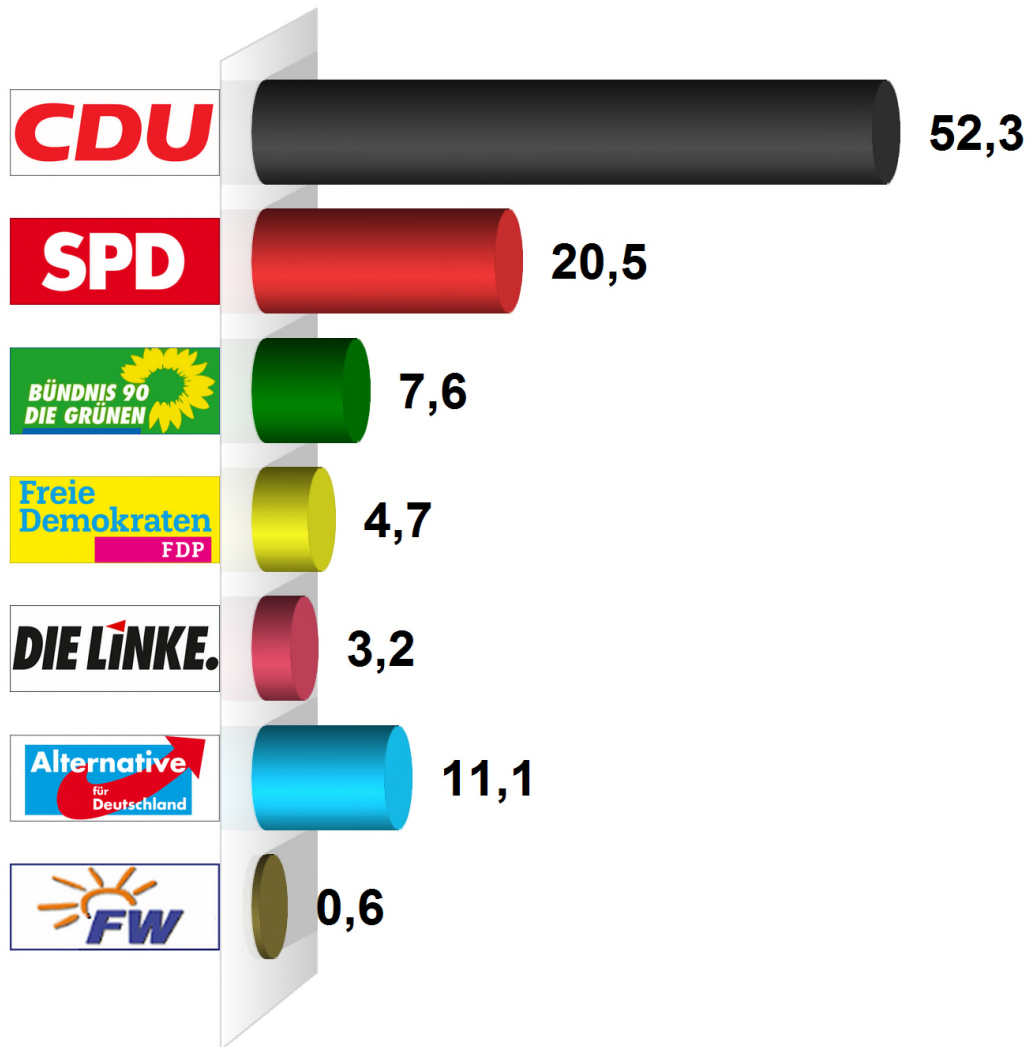

Bundestagswahl 2017 Erststimme Gemeinde Ehndorf Endergebnis

Wahlberechtigte insgesamt	510
Wähler/-innen	345
Ungültige Erststimmen	3
Gültige Erststimmen	342
Wahlbeteiligung	67,6%

	Erststimmen	Anteil
Dr. Wadephul	179	52,3%
Rix	70	20,5%
Ulrich	26	7,6%
Aschenberg-Dugnus	16	4,7%
Karstens	11	3,2%
Bollmann	38	11,1%
Last	2	0,6%