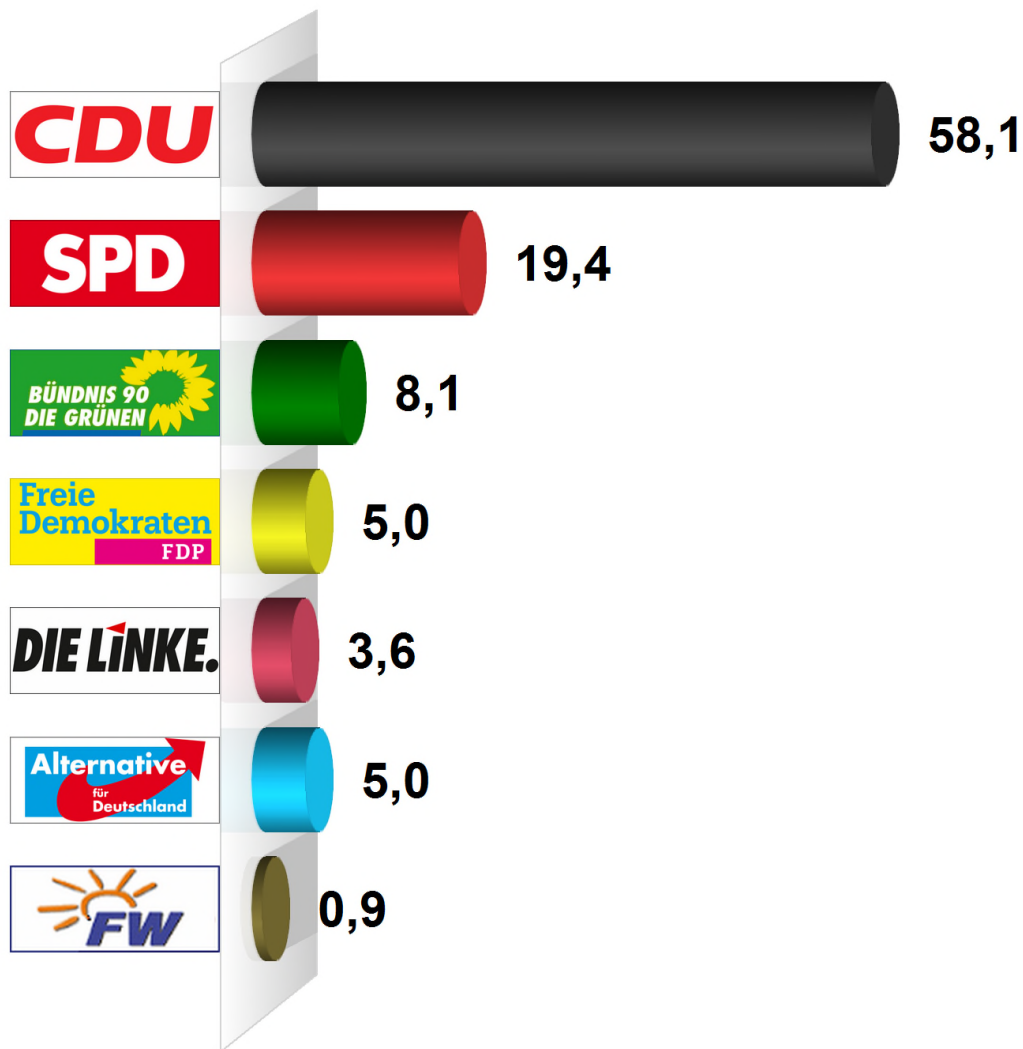

## Bundestagswahl 2017 Erststimme Gemeinde Bendorf Endergebnis

Wahlberechtigte insgesamt	361
Wähler/-innen	223
Ungültige Erststimmen	1
Gültige Erststimmen	222
Wahlbeteiligung	61,8%

	Erststimmen	Anteil
Dr. Wadephul	129	58,1%
Rix	43	19,4%
Ulrich	18	8,1%
Aschenberg-Dugnus	11	5,0%
Karstens	8	3,6%
Bollmann	11	5,0%
Last	2	0,9%