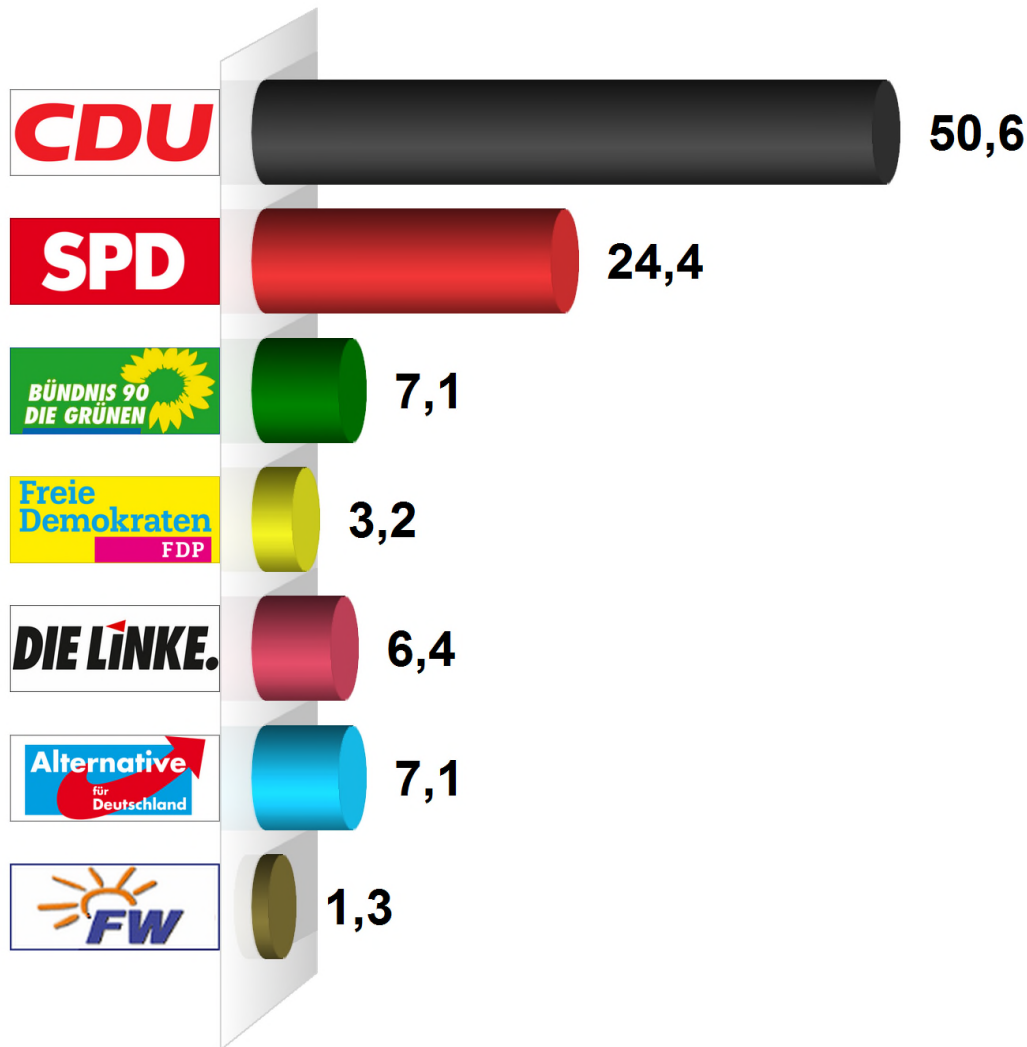

Bundestagswahl 2017 Erststimme Gemeinde Beldorf Endergebnis

Wahlberechtigte insgesamt	236
Wähler/-innen	158
Ungültige Erststimmen	2
Gültige Erststimmen	156
Wahlbeteiligung	66,9%

	Erststimmen	Anteil
Dr. Wadephul	79	50,6%
Rix	38	24,4%
Ulrich	11	7,1%
Aschenberg-Dugnus	5	3,2%
Karstens	10	6,4%
Bollmann	11	7,1%
Last	2	1,3%