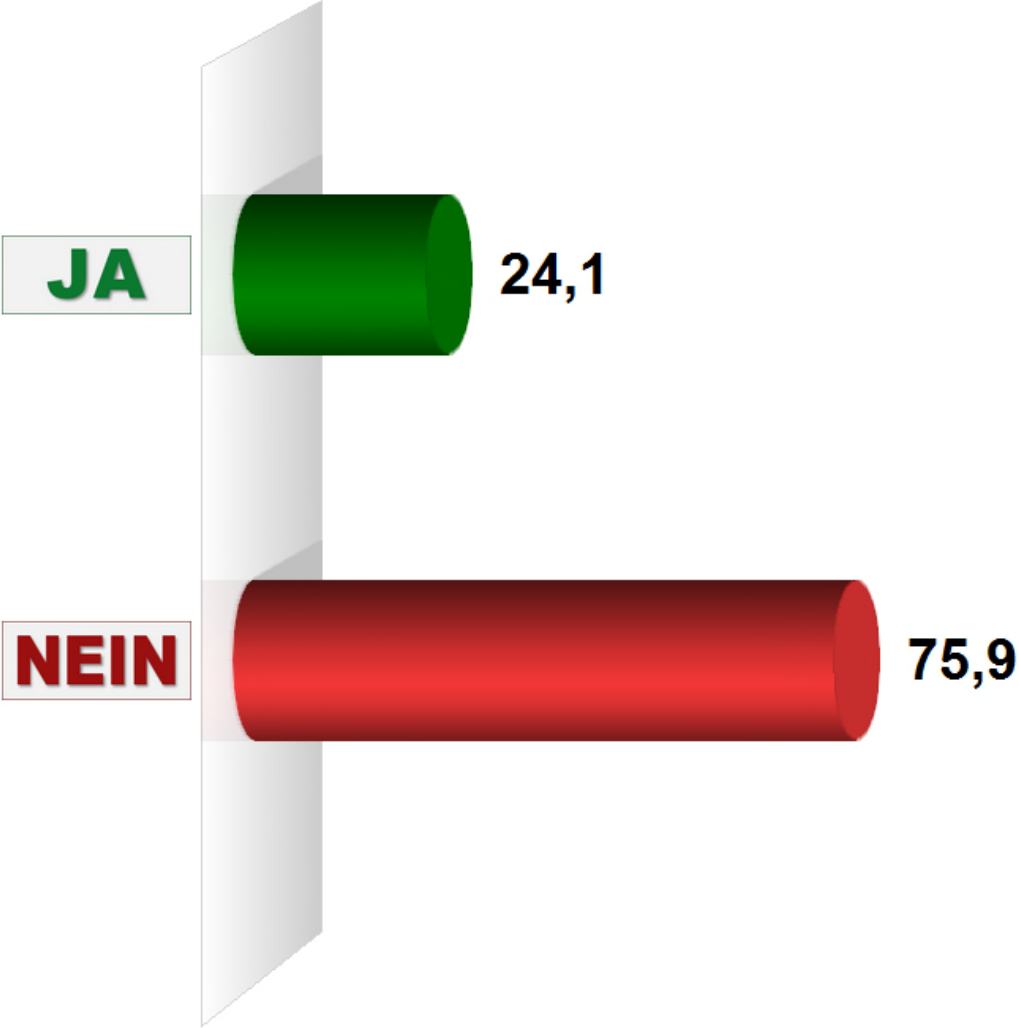

# Bürgerentscheid Mörel

## Endergebnis

Abstimm.b. insges.	191
Abst. insgesamt	141
Ungült. Stimmen ...	0
Gültige Stimmen ...	141
Wahlbeteiligung ...	73,8%

	Stimmen	Anteil
JA .....	34	24,1%
NEIN .....	107	75,9%